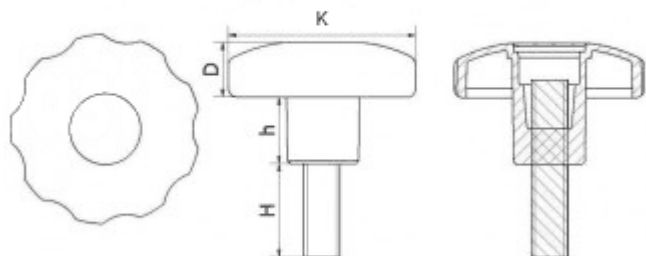

T-POG - Star-shaped knob

Details:

- **Knob material: PP - polypropylene or PA - polyamide (see table)**
- **Steel thread, zinc plated**
- **Color: czarny (RAL 9005)**
- **Standard plug color: black**
- **Other thread lengths (H), available on special order**
- **Standard pack: 100 pcs**

Symbol	Ext. thread	Ext. diameter K	Ext. thread length H	h	D	Material	Color
		[mm]	[mm]	[mm]	[mm]		
T-POG-30-14-M5	M5	30	14	10	10	PA	black
T-POG-30-18-M5	M5	30	18	10	10	PA	black
T-POG-30-25-M5	M5	30	28	10	10	PA	black
T-POG-30-23-M6	M6	30	23	10	10	PA	black
T-POG-30-38-M6	M6	30	38	10	10	PA	black
T-POG-30-23-M8	M8	30	23	10	10	PA	black
T-POG-30-38-M8	M8	30	38	10	10	PA	black
T-POG-50-13-M8	M8	50	13	17	15	PA	black
T-POG-50-18-M8	M8	50	18	17	15	PA	black
T-POG-50-23-M8	M8	50	23	17	15	PA	black
T-POG-50-38-M8	M8	50	38	17	15	PA	black
T-POG-50-48-M8	M8	50	48	17	15	PA	black
T-POG-50-58-M8	M8	50	58	17	15	PA	black
T-POG-50-23-M10	M10	50	23	17	15	PA	black
T-POG-50-38-M10	M10	50	38	17	15	PA	black
T-POG-50-48-M10	M10	50	48	17	15	PA	black
T-POG-50-58-M10	M10	50	58	17	15	PA	black
T-POG-64-23-M8	M8	64	23	21	19	PA	black
T-POG-64-33-M8	M8	64	33	21	19	PA	black
T-POG-64-38-M8	M8	64	38	21	19	PA	black
T-POG-64-48-M8	M8	64	48	21	19	PA	black
T-POG-64-58-M8	M8	64	58	21	19	PA	black
T-POG-64-23-M10	M10	64	23	21	19	PA	black
T-POG-64-33-M10	M10	64	33	21	19	PA	black
T-POG-64-38-M10	M10	64	38	21	19	PA	black
T-POG-64-48-M10	M10	64	48	21	19	PA	black
T-POG-64-58-M10	M10	64	58	21	19	PA	black
T-POG-64-23-M12	M12	64	23	21	19	PA	black

Symbol	Ext. thread	Ext. diameter K	Ext. thread length H	h	D	Material	Color
		[mm]	[mm]	[mm]	[mm]		
T-POG-64-33-M12	M12	64	33	21	19	PA	black
T-POG-64-38-M12	M12	64	38	21	19	PA	black
T-POG-64-48-M12	M12	64	48	21	19	PA	black
T-POG-64-58-M12	M12	64	58	21	19	PA	black