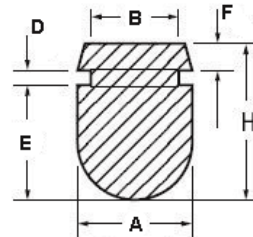

POF - Push on Feet

RYS.1

RYS.2

RYS.3

RYS.4

RYS.5

RYS.6

RYS.7

RYS.8

RYS.9

Details:

- **Material: TPE or PVC**
- **Color: Black**
- Quick and easy mounting

Symbol	ØA	ØB	ØC	D	E	F	H	Fig.	Material	Flammability	Color	Standard pack
	[mm]	[mm]	[mm]	[mm]	[mm]	[mm]	[mm]					[szt./pcs]
POF-40022	7.9	3.2	4.3	3.3	1.5	4.1	-	1	TPE	UL94 HB	black	100
POF-40048	7.9	3.7	5.8	1.5	2.3	3.6	-	1	TPE	UL94 HB	black	100
POF-40059	12.7	9.5	12.2	1.5	12.7	3.6	-	2	TPE	UL94 HB	black	100
POF-50185	13.7	6.3	7.6	2	4.6	8.9	-	3	TPE	UL94 HB	black	100
POF-12664	15.7	7	8.6	1.3	5.1	4.1	-	3	TPE	UL94 HB	black	100
O-POF-190-131	19	13.1	12	0.8	3.2	-	6.5	4	PVC	-	black	10000
O-POF-154-980	15.4	9.8	12.7	1.6	2.7	-	7	4	PVC	-	black	10000
O-POF-190-128	19	12.8	15.9	1.6	3.2	-	7.5	4	PVC	-	black	3500
O-POF-103-450	10.3	4.5	2.2	1.6	2	-	7.6	5	PVC	-	black	5000
O-POF-158-680	15.8	6.8	4	1.5	5	-	9.7	5	PVC	-	black	10000
O-POF-125-950	12.5	9.5	-	1.6	12	3.5	17	6	PVC	-	black	5000
O-POF-109-690	10.9	6.9	-	0.7	8.1	-	12.8	7	PVC	-	black	10000
O-POF-253-125	25.3	12.5	15.3	5	4	-	20	8	PVC	-	black	2000
O-POF-175-111	17.5	11.1	13.3	2.6	4	4	10	9	PVC	-	black	10000