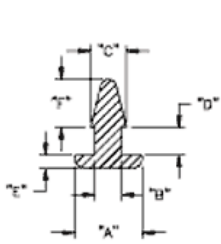

POF - Push on Feet

RYS.1

RYS.2

RYS.3

RYS.4

RYS.5

RYS.6

RYS.7

RYS.8

RYS.9

Details:

- **Material: TPE or PVC**
- **Color: Black**
- Quick and easy mounting

Symbol	ØA	ØB	ØC	D	E	F	H	Fig.	Material	Flammability	Color	Standard pack
	[mm]	[mm]	[mm]	[mm]	[mm]	[mm]	[mm]					[szt./pcs]
POF-40022	7.9	3.2	4.3	3.3	1.5	4.1	-	1	TPE	UL94 HB	black	100
POF-40048	7.9	3.7	5.8	1.5	2.3	3.6	-	1	TPE	UL94 HB	black	100
POF-40059	12.7	9.5	12.2	1.5	12.7	3.6	-	2	TPE	UL94 HB	black	100
POF-50185	13.7	6.3	7.6	2	4.6	8.9	-	3	TPE	UL94 HB	black	100
POF-12664	15.7	7	8.6	1.3	5.1	4.1	-	3	TPE	UL94 HB	black	100
O-POF-190-131	19	13.1	12	0.8	3.2	-	6.5	4	PVC	-	black	10000
O-POF-154-980	15.4	9.8	12.7	1.6	2.7	-	7	4	PVC	-	black	10000
O-POF-190-128	19	12.8	15.9	1.6	3.2	-	7.5	4	PVC	-	black	3500
O-POF-103-450	10.3	4.5	2.2	1.6	2	-	7.6	5	PVC	-	black	5000
O-POF-158-680	15.8	6.8	4	1.5	5	-	9.7	5	PVC	-	black	10000
O-POF-125-950	12.5	9.5	-	1.6	12	3.5	17	6	PVC	-	black	5000
O-POF-109-690	10.9	6.9	-	0.7	8.1	-	12.8	7	PVC	-	black	10000
O-POF-253-125	25.3	12.5	15.3	5	4	-	20	8	PVC	-	black	2000
O-POF-175-111	17.5	11.1	13.3	2.6	4	4	10	9	PVC	-	black	10000