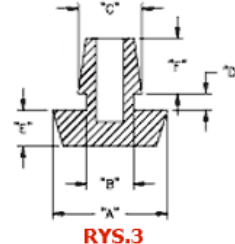

POF - Push on Feet

RYS.1

RYS.2

RYS.3

RYS.4

RYS.5

RYS.6

RYS.7

RYS.8

RYS.9

Details:

- **Material: TPE or PVC**
- **Color: Black**
- Quick and easy mounting

Symbol	ØA	ØB	ØC	D	E	F	H	Fig.	Material	Flammability	Color	Standard pack
	[mm]	[mm]	[mm]	[mm]	[mm]	[mm]	[mm]					[szt./pcs]
POF-40022	7.9	3.2	4.3	3.3	1.5	4.1	-	1	TPE	UL94 HB	black	100
POF-40048	7.9	3.7	5.8	1.5	2.3	3.6	-	1	TPE	UL94 HB	black	100
POF-40059	12.7	9.5	12.2	1.5	12.7	3.6	-	2	TPE	UL94 HB	black	100
POF-50185	13.7	6.3	7.6	2	4.6	8.9	-	3	TPE	UL94 HB	black	100
POF-12664	15.7	7	8.6	1.3	5.1	4.1	-	3	TPE	UL94 HB	black	100
O-POF-190-131	19	13.1	12	0.8	3.2	-	6.5	4	PVC	-	black	10000
O-POF-154-980	15.4	9.8	12.7	1.6	2.7	-	7	4	PVC	-	black	10000
O-POF-190-128	19	12.8	15.9	1.6	3.2	-	7.5	4	PVC	-	black	3500
O-POF-103-450	10.3	4.5	2.2	1.6	2	-	7.6	5	PVC	-	black	5000
O-POF-158-680	15.8	6.8	4	1.5	5	-	9.7	5	PVC	-	black	10000
O-POF-125-950	12.5	9.5	-	1.6	12	3.5	17	6	PVC	-	black	5000
O-POF-109-690	10.9	6.9	-	0.7	8.1	-	12.8	7	PVC	-	black	10000
O-POF-253-125	25.3	12.5	15.3	5	4	-	20	8	PVC	-	black	2000
O-POF-175-111	17.5	11.1	13.3	2.6	4	4	10	9	PVC	-	black	10000