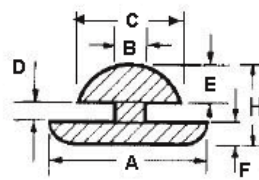

POF - Push on Feet

RYS.1

RYS.2

RYS.3

RYS.4

RYS.5

RYS.6

RYS.7

RYS.8

RYS.9

Details:

- **Material: TPE or PVC**
- **Color: Black**
- Quick and easy mounting

Symbol	ØA	ØB	ØC	D	E	F	H	Fig.	Material	Flammability	Color	Standard pack
	[mm]	[mm]	[mm]	[mm]	[mm]	[mm]	[mm]					[szt./pcs]
POF-40022	7.9	3.2	4.3	3.3	1.5	4.1	-	1	TPE	UL94 HB	black	100
POF-40048	7.9	3.7	5.8	1.5	2.3	3.6	-	1	TPE	UL94 HB	black	100
POF-40059	12.7	9.5	12.2	1.5	12.7	3.6	-	2	TPE	UL94 HB	black	100
POF-50185	13.7	6.3	7.6	2	4.6	8.9	-	3	TPE	UL94 HB	black	100
POF-12664	15.7	7	8.6	1.3	5.1	4.1	-	3	TPE	UL94 HB	black	100
O-POF-190-131	19	13.1	12	0.8	3.2	-	6.5	4	PVC	-	black	10000
O-POF-154-980	15.4	9.8	12.7	1.6	2.7	-	7	4	PVC	-	black	10000
O-POF-190-128	19	12.8	15.9	1.6	3.2	-	7.5	4	PVC	-	black	3500
O-POF-103-450	10.3	4.5	2.2	1.6	2	-	7.6	5	PVC	-	black	5000
O-POF-158-680	15.8	6.8	4	1.5	5	-	9.7	5	PVC	-	black	10000
O-POF-125-950	12.5	9.5	-	1.6	12	3.5	17	6	PVC	-	black	5000
O-POF-109-690	10.9	6.9	-	0.7	8.1	-	12.8	7	PVC	-	black	10000
O-POF-253-125	25.3	12.5	15.3	5	4	-	20	8	PVC	-	black	2000
O-POF-175-111	17.5	11.1	13.3	2.6	4	4	10	9	PVC	-	black	10000