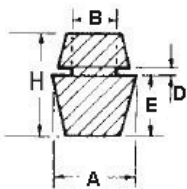

POF - Push on Feet

RYS.1

RYS.2

RYS.3

RYS.4

RYS.5

RYS.6

RYS.7

RYS.8

RYS.9

Details:

- **Material: TPE or PVC**
- **Color: Black**
- Quick and easy mounting

Symbol	ØA	ØB	ØC	D	E	F	H	Fig.	Material	Flammability	Color	Standard pack
	[mm]	[mm]	[mm]	[mm]	[mm]	[mm]	[mm]					[szt./pcs]
POF-40022	7.9	3.2	4.3	3.3	1.5	4.1	-	1	TPE	UL94 HB	black	100
POF-40048	7.9	3.7	5.8	1.5	2.3	3.6	-	1	TPE	UL94 HB	black	100
POF-40059	12.7	9.5	12.2	1.5	12.7	3.6	-	2	TPE	UL94 HB	black	100
POF-50185	13.7	6.3	7.6	2	4.6	8.9	-	3	TPE	UL94 HB	black	100
POF-12664	15.7	7	8.6	1.3	5.1	4.1	-	3	TPE	UL94 HB	black	100
O-POF-190-131	19	13.1	12	0.8	3.2	-	6.5	4	PVC	-	black	10000
O-POF-154-980	15.4	9.8	12.7	1.6	2.7	-	7	4	PVC	-	black	10000
O-POF-190-128	19	12.8	15.9	1.6	3.2	-	7.5	4	PVC	-	black	3500
O-POF-103-450	10.3	4.5	2.2	1.6	2	-	7.6	5	PVC	-	black	5000
O-POF-158-680	15.8	6.8	4	1.5	5	-	9.7	5	PVC	-	black	10000
O-POF-125-950	12.5	9.5	-	1.6	12	3.5	17	6	PVC	-	black	5000
O-POF-109-690	10.9	6.9	-	0.7	8.1	-	12.8	7	PVC	-	black	10000
O-POF-253-125	25.3	12.5	15.3	5	4	-	20	8	PVC	-	black	2000
O-POF-175-111	17.5	11.1	13.3	2.6	4	4	10	9	PVC	-	black	10000