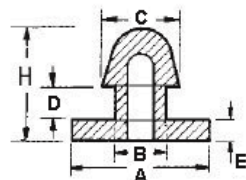

POF - Push on Feet

RYS.1

RYS.2

RYS.3

RYS.4

RYS.5

RYS.6

RYS.7

RYS.8

RYS.9

Details:

- **Material: TPE or PVC**
- **Color: Black**
- Quick and easy mounting

Symbol	ØA	ØB	ØC	D	E	F	H	Fig.	Material	Flammability	Color	Standard pack
	[mm]	[mm]	[mm]	[mm]	[mm]	[mm]	[mm]					[szt./pcs]
POF-40022	7.9	3.2	4.3	3.3	1.5	4.1	-	1	TPE	UL94 HB	black	100
POF-40048	7.9	3.7	5.8	1.5	2.3	3.6	-	1	TPE	UL94 HB	black	100
POF-40059	12.7	9.5	12.2	1.5	12.7	3.6	-	2	TPE	UL94 HB	black	100
POF-50185	13.7	6.3	7.6	2	4.6	8.9	-	3	TPE	UL94 HB	black	100
POF-12664	15.7	7	8.6	1.3	5.1	4.1	-	3	TPE	UL94 HB	black	100
O-POF-190-131	19	13.1	12	0.8	3.2	-	6.5	4	PVC	-	black	10000
O-POF-154-980	15.4	9.8	12.7	1.6	2.7	-	7	4	PVC	-	black	10000
O-POF-190-128	19	12.8	15.9	1.6	3.2	-	7.5	4	PVC	-	black	3500
O-POF-103-450	10.3	4.5	2.2	1.6	2	-	7.6	5	PVC	-	black	5000
O-POF-158-680	15.8	6.8	4	1.5	5	-	9.7	5	PVC	-	black	10000
O-POF-125-950	12.5	9.5	-	1.6	12	3.5	17	6	PVC	-	black	5000
O-POF-109-690	10.9	6.9	-	0.7	8.1	-	12.8	7	PVC	-	black	10000
O-POF-253-125	25.3	12.5	15.3	5	4	-	20	8	PVC	-	black	2000
O-POF-175-111	17.5	11.1	13.3	2.6	4	4	10	9	PVC	-	black	10000