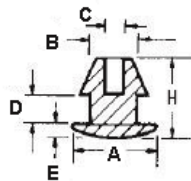

POF - Push on Feet

RYS.1

RYS.2

RYS.3

RYS.4

RYS.5

RYS.6

RYS.7

RYS.8

RYS.9

Details:

- **Material: TPE or PVC**
- **Color: Black**
- Quick and easy mounting

Symbol	ØA	ØB	ØC	D	E	F	H	Fig.	Material	Flammability	Color	Standard pack
	[mm]	[mm]	[mm]	[mm]	[mm]	[mm]	[mm]					[szt./pcs]
POF-40022	7.9	3.2	4.3	3.3	1.5	4.1	-	1	TPE	UL94 HB	black	100
POF-40048	7.9	3.7	5.8	1.5	2.3	3.6	-	1	TPE	UL94 HB	black	100
POF-40059	12.7	9.5	12.2	1.5	12.7	3.6	-	2	TPE	UL94 HB	black	100
POF-50185	13.7	6.3	7.6	2	4.6	8.9	-	3	TPE	UL94 HB	black	100
POF-12664	15.7	7	8.6	1.3	5.1	4.1	-	3	TPE	UL94 HB	black	100
O-POF-190-131	19	13.1	12	0.8	3.2	-	6.5	4	PVC	-	black	10000
O-POF-154-980	15.4	9.8	12.7	1.6	2.7	-	7	4	PVC	-	black	10000
O-POF-190-128	19	12.8	15.9	1.6	3.2	-	7.5	4	PVC	-	black	3500
O-POF-103-450	10.3	4.5	2.2	1.6	2	-	7.6	5	PVC	-	black	5000
O-POF-158-680	15.8	6.8	4	1.5	5	-	9.7	5	PVC	-	black	10000
O-POF-125-950	12.5	9.5	-	1.6	12	3.5	17	6	PVC	-	black	5000
O-POF-109-690	10.9	6.9	-	0.7	8.1	-	12.8	7	PVC	-	black	10000
O-POF-253-125	25.3	12.5	15.3	5	4	-	20	8	PVC	-	black	2000
O-POF-175-111	17.5	11.1	13.3	2.6	4	4	10	9	PVC	-	black	10000