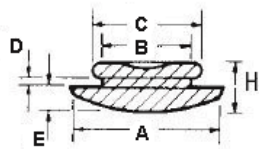

POF - Push on Feet

RYS.1

RYS.2

RYS.3

RYS.4

RYS.5

RYS.6

RYS.7

RYS.8

RYS.9

Details:

- **Material: TPE or PVC**
- **Color: Black**
- Quick and easy mounting

Symbol	ØA	ØB	ØC	D	E	F	H	Fig.	Material	Flammability	Color	Standard pack
	[mm]	[mm]	[mm]	[mm]	[mm]	[mm]	[mm]					[szt./pcs]
POF-40022	7.9	3.2	4.3	3.3	1.5	4.1	-	1	TPE	UL94 HB	black	100
POF-40048	7.9	3.7	5.8	1.5	2.3	3.6	-	1	TPE	UL94 HB	black	100
POF-40059	12.7	9.5	12.2	1.5	12.7	3.6	-	2	TPE	UL94 HB	black	100
POF-50185	13.7	6.3	7.6	2	4.6	8.9	-	3	TPE	UL94 HB	black	100
POF-12664	15.7	7	8.6	1.3	5.1	4.1	-	3	TPE	UL94 HB	black	100
O-POF-190-131	19	13.1	12	0.8	3.2	-	6.5	4	PVC	-	black	10000
O-POF-154-980	15.4	9.8	12.7	1.6	2.7	-	7	4	PVC	-	black	10000
O-POF-190-128	19	12.8	15.9	1.6	3.2	-	7.5	4	PVC	-	black	3500
O-POF-103-450	10.3	4.5	2.2	1.6	2	-	7.6	5	PVC	-	black	5000
O-POF-158-680	15.8	6.8	4	1.5	5	-	9.7	5	PVC	-	black	10000
O-POF-125-950	12.5	9.5	-	1.6	12	3.5	17	6	PVC	-	black	5000
O-POF-109-690	10.9	6.9	-	0.7	8.1	-	12.8	7	PVC	-	black	10000
O-POF-253-125	25.3	12.5	15.3	5	4	-	20	8	PVC	-	black	2000
O-POF-175-111	17.5	11.1	13.3	2.6	4	4	10	9	PVC	-	black	10000