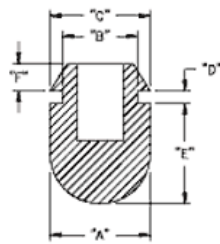

POF - Push on Feet

RYS.1

RYS.2

RYS.3

RYS.4

RYS.5

RYS.6

RYS.7

RYS.8

RYS.9

Details:

- **Material: TPE or PVC**
- **Color: Black**
- Quick and easy mounting

Symbol	ØA	ØB	ØC	D	E	F	H	Fig.	Material	Flammability	Color	Standard pack
	[mm]	[mm]	[mm]	[mm]	[mm]	[mm]	[mm]					[szt./pcs]
POF-40022	7.9	3.2	4.3	3.3	1.5	4.1	-	1	TPE	UL94 HB	black	100
POF-40048	7.9	3.7	5.8	1.5	2.3	3.6	-	1	TPE	UL94 HB	black	100
POF-40059	12.7	9.5	12.2	1.5	12.7	3.6	-	2	TPE	UL94 HB	black	100
POF-50185	13.7	6.3	7.6	2	4.6	8.9	-	3	TPE	UL94 HB	black	100
POF-12664	15.7	7	8.6	1.3	5.1	4.1	-	3	TPE	UL94 HB	black	100
O-POF-190-131	19	13.1	12	0.8	3.2	-	6.5	4	PVC	-	black	10000
O-POF-154-980	15.4	9.8	12.7	1.6	2.7	-	7	4	PVC	-	black	10000
O-POF-190-128	19	12.8	15.9	1.6	3.2	-	7.5	4	PVC	-	black	3500
O-POF-103-450	10.3	4.5	2.2	1.6	2	-	7.6	5	PVC	-	black	5000
O-POF-158-680	15.8	6.8	4	1.5	5	-	9.7	5	PVC	-	black	10000
O-POF-125-950	12.5	9.5	-	1.6	12	3.5	17	6	PVC	-	black	5000
O-POF-109-690	10.9	6.9	-	0.7	8.1	-	12.8	7	PVC	-	black	10000
O-POF-253-125	25.3	12.5	15.3	5	4	-	20	8	PVC	-	black	2000
O-POF-175-111	17.5	11.1	13.3	2.6	4	4	10	9	PVC	-	black	10000