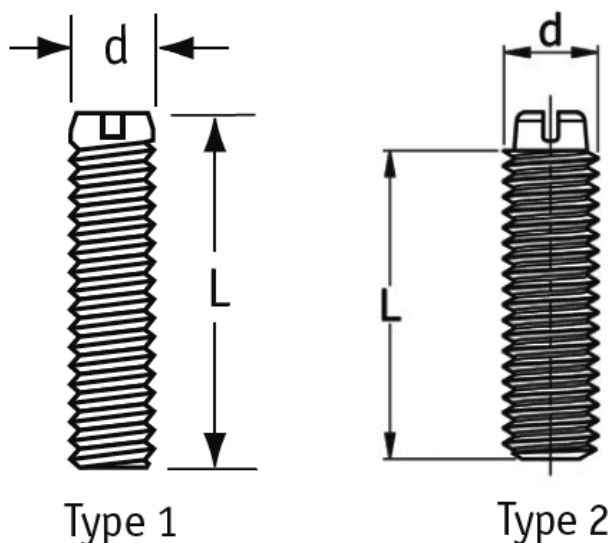

### Details:

- Material: Nylon 6.6
- Color: natural
- Refer to standard DIN 551 for guidance purposes only

Symbol	Thread d	L [mm]	Slot [mm]	Type	Material	Color	Standard pack
							[szt./pcs]
O-WDN-1-M3-050	M3	5	1.5 x 0.5	1	PA 66	natural	1000
O-WDN-2-M3-060	M3	6	1.5 x 0.5	2	PA 66	natural	1000
O-WDN-2-M3-080	M3	8	1.5 x 0.5	2	PA 66	natural	1000
O-WDN-2-M3-100	M3	10	1.5 x 0.5	2	PA 66	natural	1000
O-WDN-2-M3-120	M3	12	1.5 x 0.5	2	PA 66	natural	1000
O-WDN-2-M4-060	M4	6	2.0 x 0.65	2	PA 66	natural	100
O-WDN-2-M4-080	M4	8	2.0 x 0.65	2	PA 66	natural	100
O-WDN-2-M4-100	M4	10	2.0 x 0.65	2	PA 66	natural	100
O-WDN-2-M4-120	M4	12	2.0 x 0.65	2	PA 66	natural	100
O-WDN-2-M4-160	M4	16	2.0 x 0.65	2	PA 66	natural	100
O-WDN-1-M4-200	M4	20	2.0 x 0.65	1	PA 66	natural	100
O-WDN-1-M4-250	M4	25	2.0 x 0.65	1	PA 66	natural	100
O-WDN-1-M4-300	M4	30	2.0 x 0.65	1	PA 66	natural	100
O-WDN-1-M5-080	M5	8	3.3 x 0.9	1	PA 66	natural	100
O-WDN-2-M5-100	M5	10	3.3 x 0.9	2	PA 66	natural	100
O-WDN-2-M5-120	M5	12	3.3 x 0.9	2	PA 66	natural	100
O-WDN-2-M5-160	M5	16	3.3 x 0.9	2	PA 66	natural	100
O-WDN-2-M5-200	M5	20	3.3 x 0.9	2	PA 66	natural	100
O-WDN-2-M5-250	M5	25	3.3 x 0.9	2	PA 66	natural	100
O-WDN-1-M5-300	M5	30	3.3 x 0.9	1	PA 66	natural	100
O-WDN-1-M6-050	M6	5	4.1 x 1.0	1	PA 66	natural	100
O-WDN-1-M6-080	M6	8	4.1 x 1.0	1	PA 66	natural	100
O-WDN-2-M6-100	M6	10	4.1 x 1.0	2	PA 66	natural	100
O-WDN-2-M6-120	M6	12	4.1 x 1.0	2	PA 66	natural	100
O-WDN-2-M6-160	M6	16	4.1 x 1.0	2	PA 66	natural	100
O-WDN-2-M6-200	M6	20	4.1 x 1.0	2	PA 66	natural	100
O-WDN-2-M6-300	M6	30	4.1 x 1.0	2	PA 66	natural	100