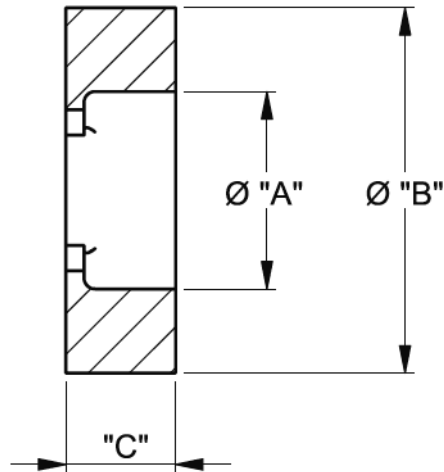

## NWR - Nylon Washer with Retention Fins

### Details:

- **Material: Nylon 6, RMS-438\***
- **Color: Natural**

Symbol	For thread	Int. diameter ØA	Ext. diameter ØB	Height C	Material	Color	Standard pack	Notes
		[mm]	[mm]	[mm]			[szt./pcs]	
NWR-041025	-	2.7	5	1	PA 6	natural	1000	-
NWR-031025	M2	2.7	5	1.5	PA 6	natural	1000	-
NWR-031030	M3	3.2	5.5	2.2	PA 6	natural	1000	-
NWR-041030	-	3.2	6	1	PA 6	natural	1000	-
NWR-003030	M3	3.2	7	1.4	PA 6	natural	1000	-
NWR-032030	M3	3.2	9	1.5	PA 6	natural	1000	-
NWR-033030	M3	3.2	15	1.5	PA 6	natural	500	-
NWR-031040	M4	4.3	7	2.3	PA 6	natural	1000	-
NWR-041040	-	4.3	8	1	PA 6	natural	1000	-
NWR-003040	M4	4.3	9	1.4	PA 6	natural	1000	-
NWR-032040	M4	4.3	12	1.4	PA 6	natural	1000	-
NWR-033040	M4	4.3	18	2	PA 6	natural	500	-
NWR-031050	M5	5.3	8.5	2.8	PA 6	natural	1000	-
NWR-003050	M5	5.3	11.5	1.4	PA 6	natural	1000	-
NWR-032050	M5	5.3	15	1.5	PA 6	natural	500	DIN 9021
NWR-031060	M6	6.4	10	2.8	PA 6	natural	1000	-
NWR-032060	M6	6.4	18	2	PA 6	natural	500	DIN 9021
NWR-003100	M10	10.5	21	2.5	PA 6	natural	500	DIN 125
NWR-031080	M8	8.4	13	2.8	PA 6	natural	500	-
NWR-041080	M8	8.4	15	1.5	PA 6	natural	500	-
NWR-033080	M8	8.4	40	3	PA 6	natural	100	-