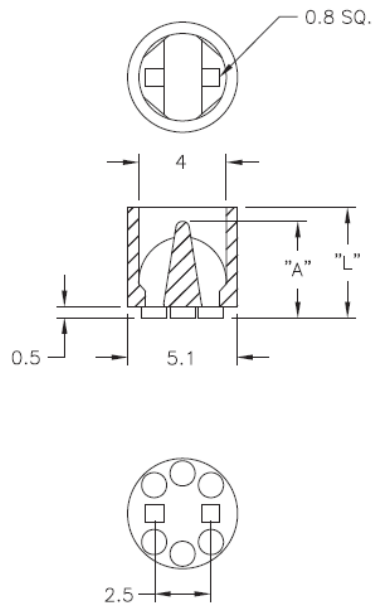

## LEDS2M - Molded LED Spacers

### Details:

- **Material: Nylon 6/6, RMS-01\***
- **Color: Natural**
- **Standard Pack: 1000/Bag**

Symbol	LED type	Height	A	Material	Flammability	Color
		L ±0.25	[mm]			
LEDS2M-120-01	T-1 3/4	3	2	PA 66	UL94 V-2	natural
LEDS2M-140-01	T-1 3/4	3.6	2	PA 66	UL94 V-2	natural
LEDS2M-160-01	T-1 3/4	4.1	2	PA 66	UL94 V-2	natural
LEDS2M-180-01	T-1 3/4	4.6	2	PA 66	UL94 V-2	natural
LEDS2M-200-01	T-1 3/4	5.1	2	PA 66	UL94 V-2	natural
LEDS2M-220-01	T-1 3/4	5.6	2	PA 66	UL94 V-2	natural
LEDS2M-240-01	T-1 3/4	6.1	2	PA 66	UL94 V-2	natural
LEDS2M-250-01	T-1 3/4	6.4	5.1	PA 66	UL94 V-2	natural
LEDS2M-260-01	T-1 3/4	6.6	5.1	PA 66	UL94 V-2	natural
LEDS2M-280-01	T-1 3/4	7.1	5.1	PA 66	UL94 V-2	natural
LEDS2M-300-01	T-1 3/4	7.6	5.1	PA 66	UL94 V-2	natural
LEDS2M-340-01	T-1 3/4	8.6	5.1	PA 66	UL94 V-2	natural
LEDS2M-360-01	T-1 3/4	9.1	5.1	PA 66	UL94 V-2	natural
LEDS2M-380-01	T-1 3/4	9.7	8.4	PA 66	UL94 V-2	natural
LEDS2M-400-01	T-1 3/4	10.2	8.4	PA 66	UL94 V-2	natural
LEDS2M-420-01	T-1 3/4	10.7	8.4	PA 66	UL94 V-2	natural
LEDS2M-450-01	T-1 3/4	11.4	8.4	PA 66	UL94 V-2	natural
LEDS2M-460-01	T-1 3/4	11.7	8.4	PA 66	UL94 V-2	natural
LEDS2M-550-01	T-1 3/4	14	11.4	PA 66	UL94 V-2	natural
LEDS2M-600-01	T-1 3/4	15.2	11.4	PA 66	UL94 V-2	natural
LEDS2M-650-01	T-1 3/4	16.5	14.7	PA 66	UL94 V-2	natural
LEDS2M-850-01	T-1 3/4	21.6	17.8	PA 66	UL94 V-2	natural
LEDS2M-900-01	T-1 3/4	22.9	17.8	PA 66	UL94 V-2	natural