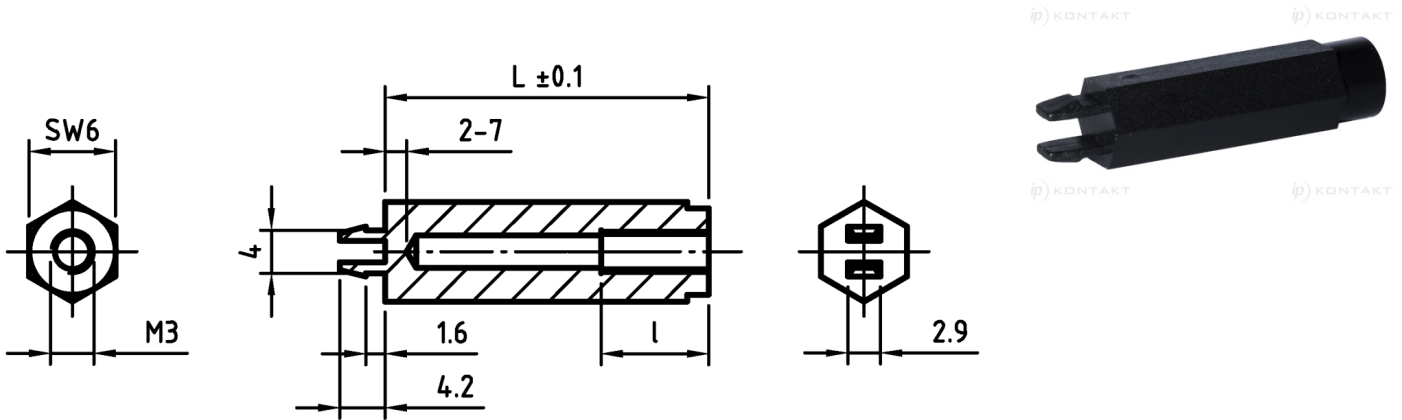

L-WGSNP - Nylon standoff snap into rectangular hole

Details:

- **Materiał: Polyamide**
- **Colour: black**
- Thread: M3
- Panel thickness: 1.5 mm
- Rectangular mounting hole: 4 × 3 mm

Symbol	Height L	Int. thread	Int. thread length l	Wrench size SW	Color
	[mm]		[mm]		
L-WGSNP-05	5	M3	3	6	black
L-WGSNP-06	6	M3	4	6	black
L-WGSNP-07	7	M3	5	6	black
L-WGSNP-08	8	M3	6	6	black
L-WGSNP-09	9	M3	7	6	black
L-WGSNP-10	10	M3	8	6	black
L-WGSNP-11	11	M3	9	6	black
L-WGSNP-12	12	M3	10	6	black
L-WGSNP-13	13	M3	10	6	black
L-WGSNP-14	14	M3	10	6	black
L-WGSNP-15	15	M3	10	6	black
L-WGSNP-16	16	M3	10	6	black
L-WGSNP-17	17	M3	10	6	black
L-WGSNP-18	18	M3	10	6	black
L-WGSNP-19	19	M3	10	6	black
L-WGSNP-20	20	M3	10	6	black
L-WGSNP-21	21	M3	10	6	black
L-WGSNP-22	22	M3	10	6	black
L-WGSNP-23	23	M3	10	6	black
L-WGSNP-24	24	M3	10	6	black
L-WGSNP-25	25	M3	10	6	black
L-WGSNP-26	26	M3	10	6	black
L-WGSNP-27	27	M3	10	6	black
L-WGSNP-28	28	M3	10	6	black
L-WGSNP-29	29	M3	10	6	black

Symbol	Height L	Int. thread	Int. thread length l	Wrench size SW	Color
	[mm]		[mm]	[mm]	
L-WGSNP-30	30	M3	10	6	black
L-WGSNP-31	31	M3	10	6	black
L-WGSNP-32	32	M3	10	6	black
L-WGSNP-33	33	M3	10	6	black
L-WGSNP-34	34	M3	10	6	black
L-WGSNP-35	35	M3	10	6	black
L-WGSNP-36	36	M3	10	6	black
L-WGSNP-37	37	M3	10	6	black
L-WGSNP-38	38	M3	10	6	black
L-WGSNP-39	39	M3	10	6	black
L-WGSNP-40	40	M3	10	6	black
L-WGSNP-41	41	M3	10	6	black
L-WGSNP-42	42	M3	10	6	black
L-WGSNP-43	43	M3	10	6	black
L-WGSNP-44	44	M3	10	6	black
L-WGSNP-45	45	M3	10	6	black
L-WGSNP-46	46	M3	10	6	black
L-WGSNP-47	47	M3	10	6	black
L-WGSNP-48	48	M3	10	6	black
L-WGSNP-49	49	M3	10	6	black
L-WGSNP-50	50	M3	10	6	black
L-WGSNP-51	51	M3	10	6	black
L-WGSNP-52	52	M3	10	6	black
L-WGSNP-53	53	M3	10	6	black
L-WGSNP-54	54	M3	10	6	black
L-WGSNP-55	55	M3	10	6	black
L-WGSNP-56	56	M3	10	6	black
L-WGSNP-57	57	M3	10	6	black
L-WGSNP-58	58	M3	10	6	black
L-WGSNP-59	59	M3	10	6	black
L-WGSNP-60	60	M3	10	6	black
L-WGSNP-61	61	M3	10	6	black