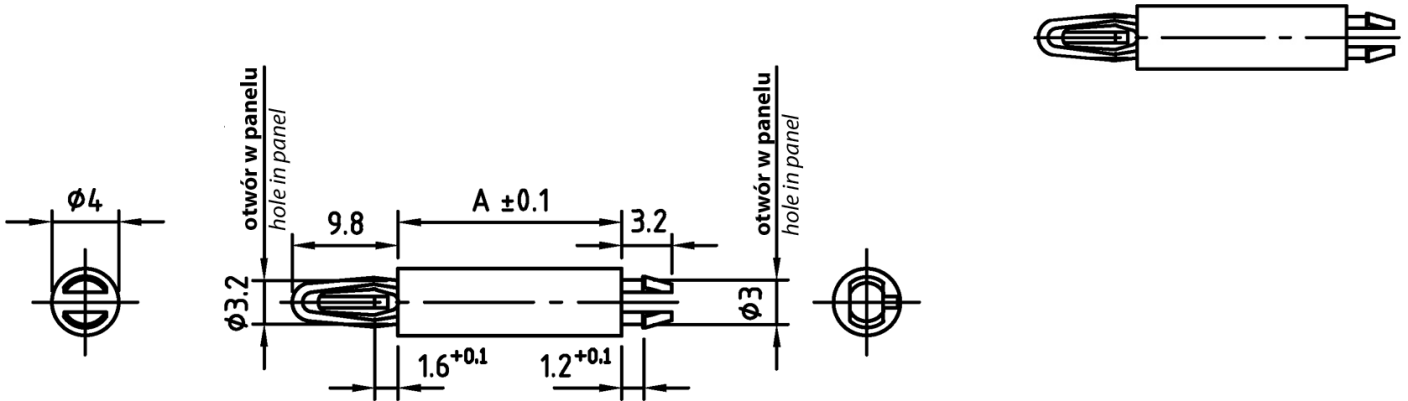

## L-TCBN - Round, snap-in, stand-offs

### Details:

- **Material: Polyamide**
- **Colour: black**

Symbol	Height $L \pm 0.1$	Ext. diameter	Top panel thickness	Top mounting hole dia.	Bottom panel thickness	Bottom mounting hole dia.	Material	Color
	[mm]							
L-TCBN-04	4	4	1.2	3	1.6	3.2	PA 66	black
L-TCBN-05	5	4	1.2	3	1.6	3.2	PA 66	black
L-TCBN-06	6	4	1.2	3	1.6	3.2	PA 66	black
L-TCBN-07	7	4	1.2	3	1.6	3.2	PA 66	black
L-TCBN-08	8	4	1.2	3	1.6	3.2	PA 66	black
L-TCBN-09	9	4	1.2	3	1.6	3.2	PA 66	black
L-TCBN-10	10	4	1.2	3	1.6	3.2	PA 66	black
L-TCBN-11	11	4	1.2	3	1.6	3.2	PA 66	black
L-TCBN-12	12	4	1.2	3	1.6	3.2	PA 66	black
L-TCBN-13	13	4	1.2	3	1.6	3.2	PA 66	black
L-TCBN-14	14	4	1.2	3	1.6	3.2	PA 66	black
L-TCBN-15	15	4	1.2	3	1.6	3.2	PA 66	black
L-TCBN-16	16	4	1.2	3	1.6	3.2	PA 66	black
L-TCBN-17	17	4	1.2	3	1.6	3.2	PA 66	black
L-TCBN-18	18	4	1.2	3	1.6	3.2	PA 66	black
L-TCBN-19	19	4	1.2	3	1.6	3.2	PA 66	black
L-TCBN-20	20	4	1.2	3	1.6	3.2	PA 66	black
L-TCBN-21	21	4	1.2	3	1.6	3.2	PA 66	black
L-TCBN-22	22	4	1.2	3	1.6	3.2	PA 66	black
L-TCBN-23	23	4	1.2	3	1.6	3.2	PA 66	black
L-TCBN-24	24	4	1.2	3	1.6	3.2	PA 66	black
L-TCBN-25	25	4	1.2	3	1.6	3.2	PA 66	black
L-TCBN-26	26	4	1.2	3	1.6	3.2	PA 66	black
L-TCBN-27	27	4	1.2	3	1.6	3.2	PA 66	black

Symbol	Height L ±0.1	Ext. diameter	Top panel thickness	Top mounting hole dia.	Bottom panel thickness	Bottom mounting hole dia.	Material	Color
	[mm]	[mm]	[mm]	[mm]	[mm]	[mm]		
L-TCBN-28	28	4	1.2	3	1.6	3.2	PA 66	black
L-TCBN-29	29	4	1.2	3	1.6	3.2	PA 66	black
L-TCBN-30	30	4	1.2	3	1.6	3.2	PA 66	black
L-TCBN-31	31	4	1.2	3	1.6	3.2	PA 66	black
L-TCBN-32	32	4	1.2	3	1.6	3.2	PA 66	black
L-TCBN-33	33	4	1.2	3	1.6	3.2	PA 66	black
L-TCBN-34	34	4	1.2	3	1.6	3.2	PA 66	black
L-TCBN-35	35	4	1.2	3	1.6	3.2	PA 66	black
L-TCBN-36	36	4	1.2	3	1.6	3.2	PA 66	black
L-TCBN-37	37	4	1.2	3	1.6	3.2	PA 66	black
L-TCBN-38	38	4	1.2	3	1.6	3.2	PA 66	black
L-TCBN-39	39	4	1.2	3	1.6	3.2	PA 66	black
L-TCBN-40	40	4	1.2	3	1.6	3.2	PA 66	black