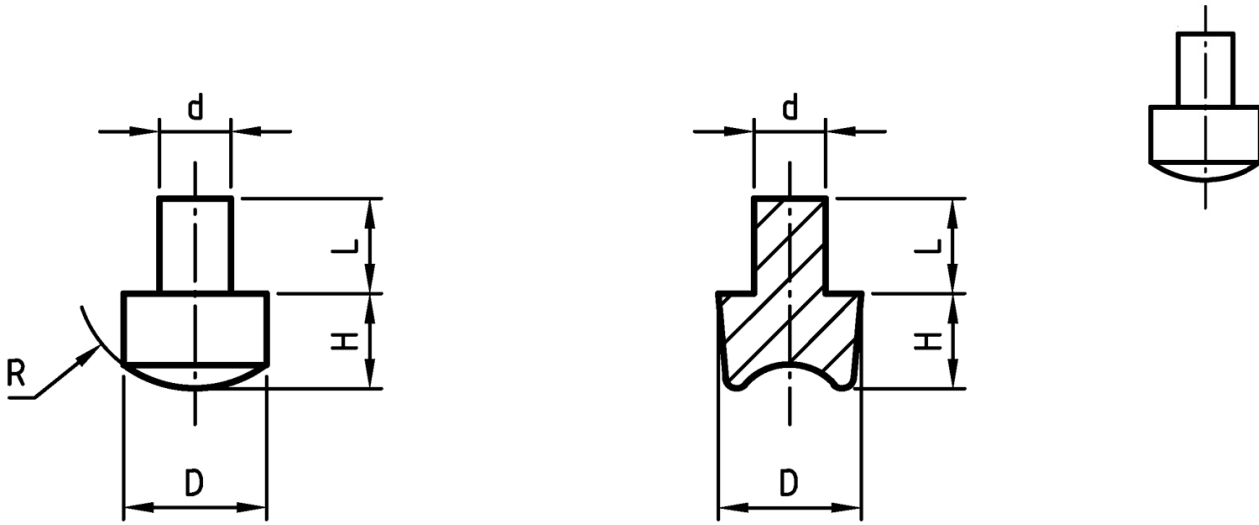

L-STP - Plastic feet

**Typ 1**  
Type 1

**Typ 2**  
Type 2

Details:

- **Material: see table**
- **Colour: black**

Symbol	Ext. diameter ØD	Ød	H	L	R	Type	Material	Color
	[mm]	[mm]	[mm]	[mm]	[mm]			
L-STP-1	6	3.05	2.5	3.5	8	1	PA 6	black
L-STP-2	6	3.05	4	3.5	8	1	PA 6	black
L-STP-3	9	4	6	9	-	2	PE	black
L-STP-4	9	4	6	5	-	2	PA 6	black
L-STP-5	6	3.05	3	3.5	8	1	PA 6	black
L-STP-6	9.8	3.05	4.6	3.5	5	1	PA 6 + GF	black