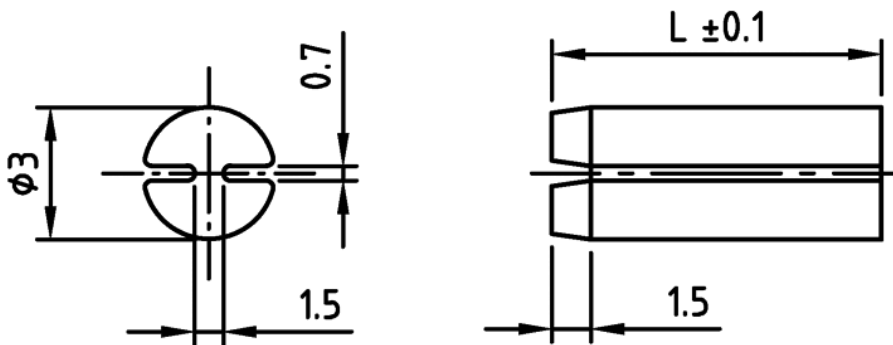

L-LED3 - LED standoff - 3 mm diameter

Details:

- **Material: polycarbonate with glass fiber**
- **Colour: grey**
- Standard pack: 100, 500, 1000 szt.

Symbol	Height L	Material	Color
	[mm]		
L-LED3-03	3	PC + GF	grey
L-LED3-04	4	PC + GF	grey
L-LED3-05	5	PC + GF	grey
L-LED3-06	6	PC + GF	grey
L-LED3-07	7	PC + GF	grey
L-LED3-08	8	PC + GF	grey
L-LED3-09	9	PC + GF	grey
L-LED3-10	10	PC + GF	grey
L-LED3-11	11	PC + GF	grey
L-LED3-12	12	PC + GF	grey
L-LED3-13	13	PC + GF	grey
L-LED3-14	14	PC + GF	grey
L-LED3-15	15	PC + GF	grey
L-LED3-16	16	PC + GF	grey

Symbol	Height L	Material	Color
	[mm]		
L-LED3-17	17	PC + GF	grey
L-LED3-18	18	PC + GF	grey
L-LED3-19	19	PC + GF	grey
L-LED3-20	20	PC + GF	grey
L-LED3-21	21	PC + GF	grey
L-LED3-22	22	PC + GF	grey
L-LED3-23	23	PC + GF	grey
L-LED3-24	24	PC + GF	grey
L-LED3-25	25	PC + GF	grey