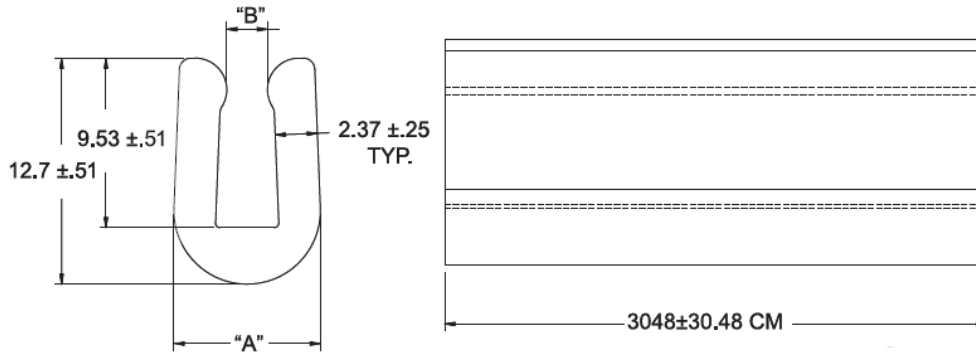

IP-RG - Rubber Edge Grommet

Details:

- **Material: TPE, RMS-214***
- **Color: Black**
- **Standard Pack: 30M Roll**

Symbol	Panel thickness	A	B	Standard pack	Material	Color
	[mm]	[mm]	[mm]	[m]		
IP-RG-1	1.6	6.74	0.76	30.5	TPE	black
IP-RG-2	2.36	7.44	1.52	30.5	TPE	black
IP-RG-3	3.18	8.23	2.29	30.5	TPE	black