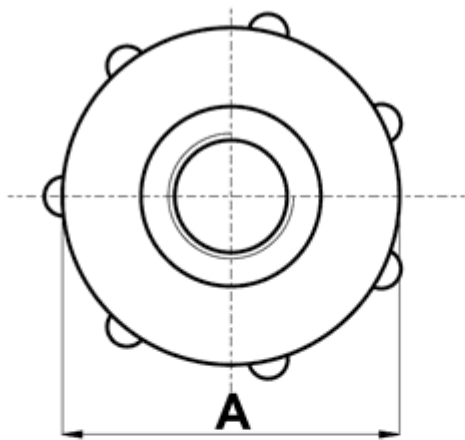

FP-10403 - Knurled nuts

Details:

- **Material: PA 6**
- **Color: natural**
- Working temperature: -30°C to +100°C
- Standard pack: 1000 pcs

Symbol	A	B	Thread C	Height D	E	Material	Color	Notes
	[mm]	[mm]		[mm]	[mm]			
10403AA00	16	10	M4	6	4.5	PA 6	natural	DIN 467
10406AA00	20	10	M4	6.5	5	PA 6	natural	DIN 467
10399AA00	16	9.5	M4	8	4.5	PA 6	natural	DIN 466
10404AA00	16	10	M5	6	4.5	PA 6	natural	DIN 467
10400AA00	16	9.5	M5	8	4.5	PA 6	natural	DIN 466
10407AA00	20	10	M5	6.5	5	PA 6	natural	DIN 467
10409AA00	24	10	M5	7.5	5.7	PA 6	natural	DIN 467
10405AA00	16	10	M6	6	4.5	PA 6	natural	DIN 467
10401AA00	16	9.5	M6	8	4.5	PA 6	natural	DIN 466
10408AA00	20	10	M6	6.5	5	PA 6	natural	DIN 467
10402AA00	24	13	M6	11	6	PA 6	natural	DIN 466
10410AA00	24	10	M6	7.5	5.7	PA 6	natural	DIN 467