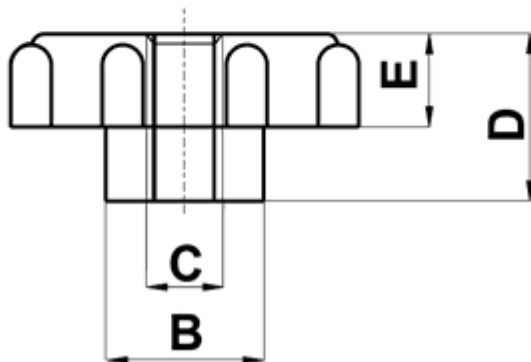

FP-10403 - Knurled nuts

Details:

- **Material: PA 6**
- **Color: natural**
- Working temperature: -30°C to +100°C
- Standard pack: 1000 pcs

Symbol	A	B	Thread C	Height D	E	Material	Color	Notes
	[mm]	[mm]		[mm]	[mm]			
10403AA00	16	10	M4	6	4.5	PA 6	natural	DIN 467
10406AA00	20	10	M4	6.5	5	PA 6	natural	DIN 467
10399AA00	16	9.5	M4	8	4.5	PA 6	natural	DIN 466
10404AA00	16	10	M5	6	4.5	PA 6	natural	DIN 467
10400AA00	16	9.5	M5	8	4.5	PA 6	natural	DIN 466
10407AA00	20	10	M5	6.5	5	PA 6	natural	DIN 467
10409AA00	24	10	M5	7.5	5.7	PA 6	natural	DIN 467
10405AA00	16	10	M6	6	4.5	PA 6	natural	DIN 467
10401AA00	16	9.5	M6	8	4.5	PA 6	natural	DIN 466
10408AA00	20	10	M6	6.5	5	PA 6	natural	DIN 467
10402AA00	24	13	M6	11	6	PA 6	natural	DIN 466
10410AA00	24	10	M6	7.5	5.7	PA 6	natural	DIN 467