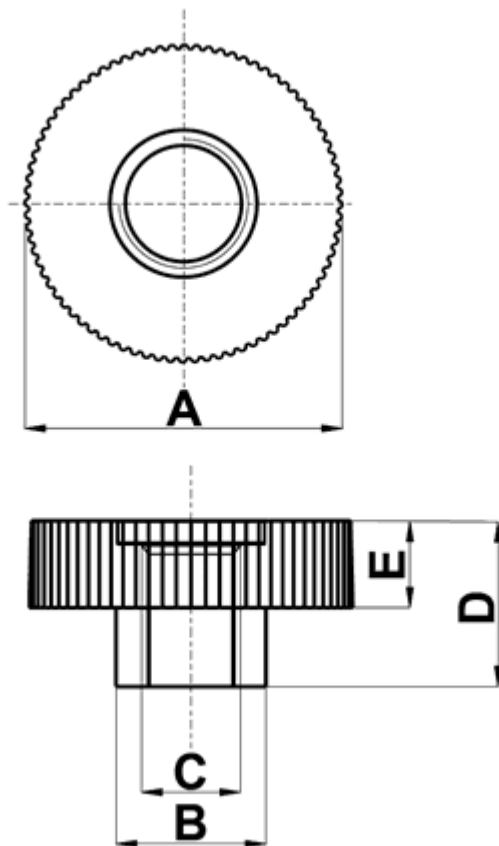

## FP-10382 - Knurled nuts

### Details:

- **Material: PA 6**
- **Color: natural**
- Working temperature: -30°C to +100°C
- Standard pack: 1000 pcs

Symbol	A	B	Thread C	Height D	E	Material	Color	Notes
	[mm]	[mm]		[mm]	[mm]			
10382AA00	12	7	M3	7	3.5	PA 6	natural	DIN 466
10390AA00	12	8.5	M3	5	3.5	PA 6	natural	DIN 467
10383AA00	12	7	M4	7	3.5	PA 6	natural	DIN 466
10391AA00	14	8.5	M4	5	3.5	PA 6	natural	DIN 467
10392AA00	16	10	M4	6	4.5	PA 6	natural	DIN 467
10385AA00	16	9.5	M4	8	3.5	PA 6	natural	DIN 466
10397AA00	20	10	M4	7.5	6	PA 6	natural	DIN 467
10384AA00	14	8.8	M5	7	3.5	PA 6	natural	DIN 466
10393AA00	16	10	M5	6	4.5	PA 6	natural	DIN 467
10386AA00	16	9.5	M5	8	4.5	PA 6	natural	DIN 466
10395AA00	19	10	M5	7.5	6	PA 6	natural	DIN 467
10388AA00	20	13	M5	11	6	PA 6	natural	DIN 466
10394AA00	16	10	M6	6	4.5	PA 6	natural	DIN 467
10387AA00	16	9.5	M6	8	4.5	PA 6	natural	DIN 466
10396AA00	19	10	M6	7.5	6	PA 6	natural	DIN 467
10389AA00	20	13	M6	11	6	PA 6	natural	DIN 466

Symbol	A	B	Thread C	Height D	E	Material	Color	Notes
	[mm]	[mm]		[mm]	[mm]			
10398AA00	24	13	M8	7.5	6	PA 6	natural	DIN 467