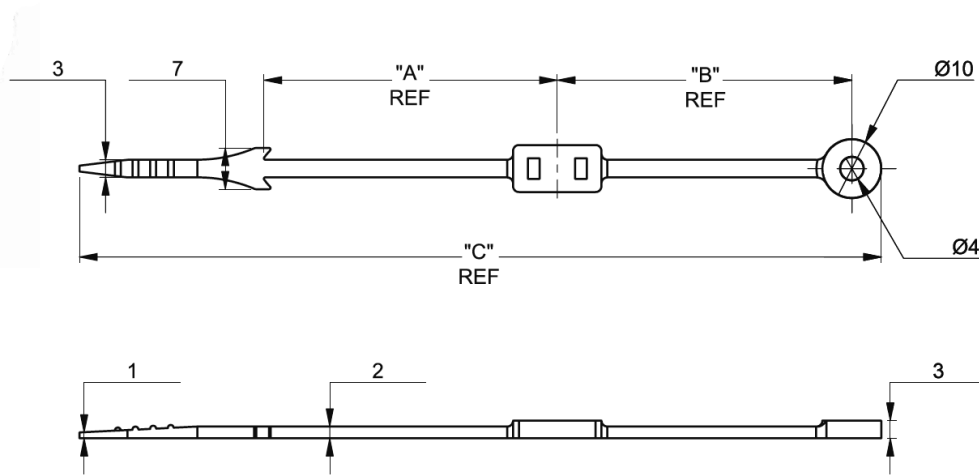

ELT - Elastomer Linking Tie

Details:

- **Material: EPDM, 50 Shore A**
- **Color: Black**
- **Standard Pack: 1000 pcs**

| Symbol | A | B | C | Material | Color |
|---------|------|------|------|----------|-------|
| | [mm] | [mm] | [mm] | | |
| ELT-50 | 50 | 50 | 136 | EPDM | black |
| ELT-100 | 100 | 100 | 236 | EPDM | black |
| ELT-150 | 150 | 150 | 336 | EPDM | black |