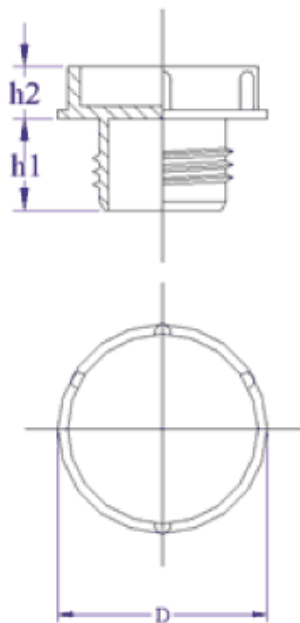

BM-ZG - Threaded plugs

Details:

- **Material: LDPE**
- **Colour: yellow**
- Standard pack: 1000 pcs

Symbol	Ext. thread	Ext. diameter D	Ext. thread length h1	h2	Material	Color
		[mm]	[mm]	[mm]		
BM-ZG-M8x1-0170-090-10	M8x1	17	9	10	LDPE	yellow
BM-ZG-M10x1-0170-090-10	M10x1	17	9	10	LDPE	yellow
BM-ZG-M12x1-0190-100-06	M12x1	19	10	6	LDPE	yellow
BM-ZG-M14x1-0210-090-06	M14x1	21	9	6	LDPE	yellow
BM-ZG-M16x1-0240-105-06	M16x1	24	10.5	6	LDPE	yellow
BM-ZG-M18x1-0260-100-07	M18x1	26	10	7	LDPE	yellow
BM-ZG-M20x1-0260-120-07	M20x1	26	12	7	LDPE	yellow
BM-ZG-M22x1-0290-120-07	M22x1	29	12	7	LDPE	yellow
BM-ZG-M8x1.25-0170-090-10	M8x1.25	17	9	10	LDPE	yellow
BM-ZG-M12x1.25-0190-100-06	M12x1.25	19	10	6	LDPE	yellow
BM-ZG-M10x1.5-0170-090-10	M10x1.5	17	9	10	LDPE	yellow
BM-ZG-M12x1.5-0190-100-06	M12x1.5	19	10	6	LDPE	yellow
BM-ZG-M14x1.5-0210-090-06	M14x1.5	21	9	6	LDPE	yellow
BM-ZG-M16x1.5-0240-105-06	M16x1.5	24	10.5	6	LDPE	yellow
BM-ZG-M18x1.5-0260-100-07	M18x1.5	26	10	7	LDPE	yellow
BM-ZG-M20x1.5-0260-120-07	M20x1.5	26	12	7	LDPE	yellow
BM-ZG-M22x1.5-0290-120-07	M22x1.5	29	12	7	LDPE	yellow
BM-ZG-M24x1.5-0320-120-07	M24x1.5	32	12	7	LDPE	yellow
BM-ZG-M25x1.5-0330-120-07	M25x1.5	33	12	7	LDPE	yellow
BM-ZG-M26x1.5-0340-120-07	M26x1.5	34	12	7	LDPE	yellow
BM-ZG-M27x1.5-0340-130-07	M27x1.5	34	13	7	LDPE	yellow
BM-ZG-M28x1.5-0350-130-07	M28x1.5	35	13	7	LDPE	yellow
BM-ZG-M30x1.5-0380-140-07	M30x1.5	38	14	7	LDPE	yellow
BM-ZG-M33x1.5-0420-140-07	M33x1.5	42	14	7	LDPE	yellow

Symbol	Ext. thread	Ext. diameter D	Ext. thread length h1	h2	Material	Color
		[mm]	[mm]	[mm]		
BM-ZG-G2-0700-150-12	BSP 2	70	15	12	LDPE	yellow
BM-ZG-G2.1-2-0935-180-16	BSP 2.1/2	93.5	18	16	LDPE	yellow
BM-ZG-G3-0960-180-16	BSP 3	96	18	16	LDPE	yellow
BM-ZG-G4-1185-180-16	BSP 4	118.5	18	16	LDPE	yellow