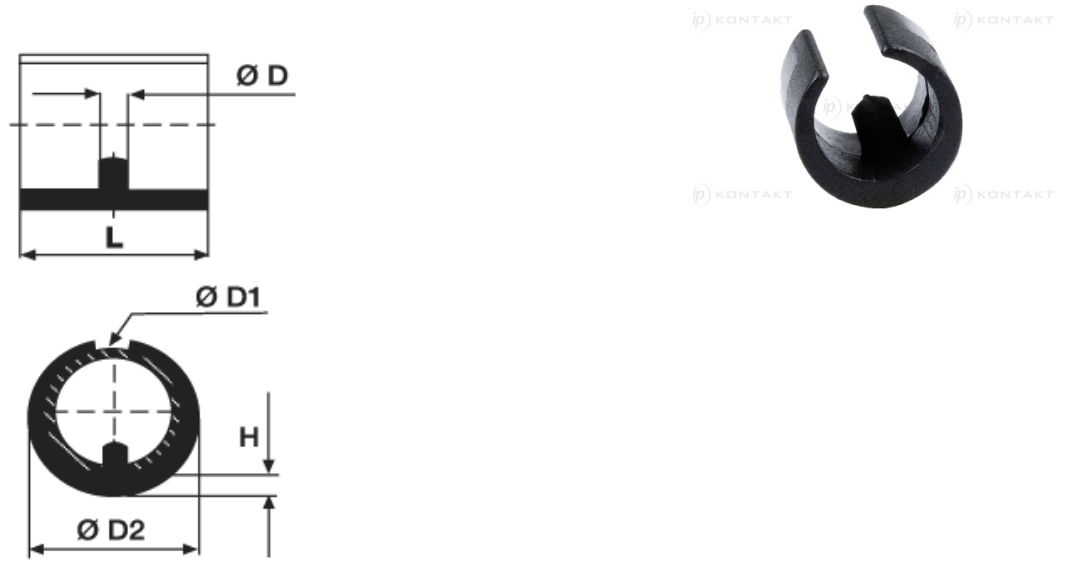

BM-STRO -

Details:

- **Material: LDPE**
- **Colour: black**

Symbol	D	D ₁	D ₂	H	L	Material	Color
	[mm]	[mm]	[mm]	[mm]	[mm]		
BM-STRO-14-16-55	5.5	14 - 16	18.5	3.5	18	LDPE	black
BM-STRO-16-18-55	5.5	16 - 18	20.5	3.5	19	LDPE	black
BM-STRO-18-20-55	5.5	18 - 20	22	3.5	20	LDPE	black
BM-STRO-20-22-55	5.5	20 - 22	24.5	4	22	LDPE	black
BM-STRO-24-26-55	5.5	24 - 26	28	5	25	LDPE	black
BM-STRO-24-26-75	7.5	24 - 26	28.5	5	25	LDPE	black
BM-STRO-28-30-75	7.5	28 - 30	32	5.5	30	LDPE	black