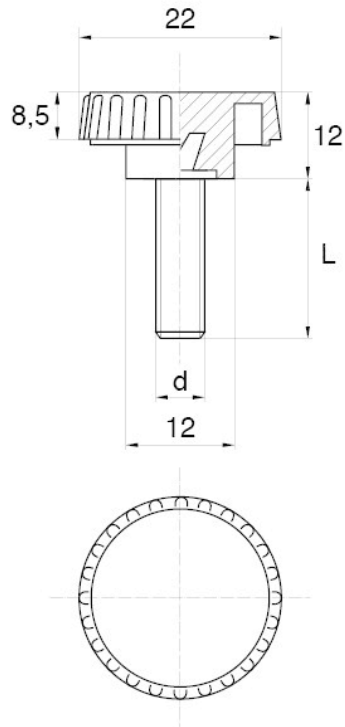

## BL-SLRM90 - Knurled thumb screws

**Details:**

- **Handle material:** Nylon
- **Stud material:** zinc-plated steel; stainless steel or brass available on special order
- **Handle colour:** black; other colours available on special order

Symbol	Ext. thread d	Ext. thread length L	Standard pack
		[mm]	[szt./pcs]
BL-SLRM90-M4-08	M4	8	2500
BL-SLRM90-M4-10	M4	10	2500
BL-SLRM90-M4-12	M4	12	2500
BL-SLRM90-M4-16	M4	16	2500
BL-SLRM90-M4-18	M4	18	2500
BL-SLRM90-M4-20	M4	20	2500
BL-SLRM90-M4-25	M4	25	2500
BL-SLRM90-M4-30	M4	30	2500
BL-SLRM90-M5-10	M5	10	2500
BL-SLRM90-M5-12	M5	12	2500
BL-SLRM90-M5-16	M5	16	2500
BL-SLRM90-M5-18	M5	18	2500
BL-SLRM90-M5-20	M5	20	2500
BL-SLRM90-M5-25	M5	25	2500
BL-SLRM90-M5-30	M5	30	2500
BL-SLRM90-M5-35	M5	35	2500
BL-SLRM90-M5-40	M5	40	2500
BL-SLRM90-M6-10	M6	10	2500
BL-SLRM90-M6-12	M6	12	2500
BL-SLRM90-M6-16	M6	16	2500
BL-SLRM90-M6-18	M6	18	2500

Symbol	Ext. thread d	Ext. thread length L	Standard pack
		[mm]	[szt./pcs]
BL-SLRM90-M6-20	M6	20	2500
BL-SLRM90-M6-25	M6	25	2500
BL-SLRM90-M6-30	M6	30	2500
BL-SLRM90-M6-35	M6	35	2500
BL-SLRM90-M6-40	M6	40	2500
BL-SLRM90-M6-45	M6	45	2500
BL-SLRM90-M6-50	M6	50	2500