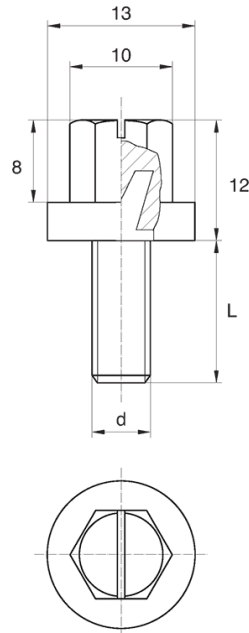

BL-SLHEXM182 -

Details:

- **Handle material:** Nylon
- **Stud material:** zinc-plated steel; stainless steel or brass available on special order
- **Handle colour:** black; other colours available on special order

Symbol	Ext. thread d	Ext. thread length L	Standard pack
		[mm]	[szt./pcs]
BL-SLHEX182-M4-08	M4	8	5000
BL-SLHEX182-M4-10	M4	10	5000
BL-SLHEX182-M4-12	M4	12	5000
BL-SLHEX182-M4-16	M4	16	5000
BL-SLHEX182-M4-20	M4	20	5000
BL-SLHEX182-M4-25	M4	25	5000
BL-SLHEX182-M4-30	M4	30	5000
BL-SLHEX182-M5-10	M5	10	5000
BL-SLHEX182-M5-12	M5	12	5000
BL-SLHEX182-M5-16	M5	16	5000
BL-SLHEX182-M5-18	M5	18	5000
BL-SLHEX182-M5-20	M5	20	5000
BL-SLHEX182-M5-25	M5	25	5000
BL-SLHEX182-M5-30	M5	30	5000