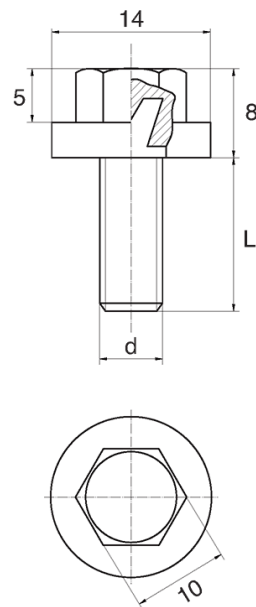

BL-SLHEX180 - Washer faced hex head screws

Details:

- **Handle material:** Nylon
- **Stud material:** zinc-plated steel; stainless steel or brass available on special order
- **Handle colour:** black; other colours available on special order

Symbol	Ext. thread d	Ext. thread length L	Standard pack
		[mm]	[szt./pcs]
BL-SLHEX180-M4-08	M4	8	5000
BL-SLHEX180-M4-10	M4	10	5000
BL-SLHEX180-M4-12	M4	12	5000
BL-SLHEX180-M4-16	M4	16	5000
BL-SLHEX180-M4-18	M4	18	5000
BL-SLHEX180-M4-20	M4	20	5000
BL-SLHEX180-M5-10	M5	10	5000
BL-SLHEX180-M5-12	M5	12	5000
BL-SLHEX180-M5-16	M5	16	5000
BL-SLHEX180-M5-18	M5	18	5000
BL-SLHEX180-M5-20	M5	20	5000
BL-SLHEX180-M5-25	M5	25	5000
BL-SLHEX180-M5-30	M5	30	5000
BL-SLHEX180-M5-35	M5	35	5000
BL-SLHEX180-M5-40	M5	40	5000
BL-SLHEX180-M6-10	M6	10	5000
BL-SLHEX180-M6-12	M6	12	5000
BL-SLHEX180-M6-16	M6	16	5000
BL-SLHEX180-M6-18	M6	18	5000
BL-SLHEX180-M6-20	M6	20	5000
BL-SLHEX180-M6-25	M6	25	5000
BL-SLHEX180-M6-30	M6	30	5000
BL-SLHEX180-M6-35	M6	35	5000
BL-SLHEX180-M6-40	M6	40	5000