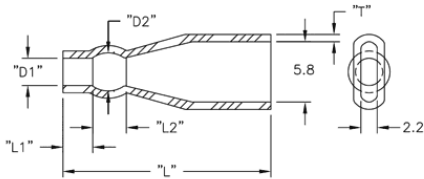

2XXXXX - Quick Fit Insulator

Rys. 1

Rys. 2

Rys. 3

Rys. 4

Details:

- **Material: Soft PVC, RMS-55**
- **Color: Transparent Blue**
- **Standard Pack: 1000 pcs**

Symbol	Wire outer diameter	AWG	D1	D2	L1	L2	L	T	Fig.	Material	Flammability	Color
	[mm]		[mm]	[mm]	[mm]	[mm]	[mm]	[mm]				
224225	1.47 - 2.31	22 - 18	2.5	4.1	6.1	-	13	-	1	PVC	UL94 V-0	transparent blue
224230	1.73 - 2.87	20 - 18	3	4.1	6.1	-	13	-	1	PVC	UL94 V-0	transparent blue
215025	1.47 - 2.31	22 - 18	2.5	4.1	6.1	-	33	1	2	PVC	UL94 V-0	transparent blue
215032	1.8 - 3.2	18 - 16	3.3	4.6	7.1	-	34	1	2	PVC	UL94 V-0	transparent blue
235830	1.5 - 2.3	20 - 18	3	4	5	2.5	23	0.8	3	PVC	UL94 V-0	transparent blue
235835	1.8 - 3.6	18 - 14	3.5	4.5	5	3	23	0.8	3	PVC	UL94 V-0	transparent blue
238032	1.8 - 3.2	18 - 16	3.3	4.8	5	2.5	24.1	1	4	PVC	UL94 V-0	transparent blue
238035	1.8 - 3.6	18 - 14	3.6	4.6	5.1	3	24.1	1	4	PVC	UL94 V-0	transparent blue
238040	2.3 - 3.6	16 - 14	4.1	5.1	5.1	3	24.6	1	4	PVC	UL94 V-0	transparent blue
238048	2.9 - 4.8	14 - 12	4.8	6.3	5.1	2.5	24.9	1	4	PVC	UL94 V-0	transparent blue