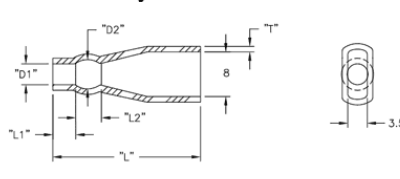

2XXXXX - Quick Fit Insulator

Rys. 1

Rys. 2

Rys. 3

Rys. 4

Details:

- **Material: Soft PVC, RMS-55**
- **Color: Transparent Blue**
- **Standard Pack: 1000 pcs**

Symbol	Wire outer diameter	AWG	D1	D2	L1	L2	L	T	Fig.	Material	Flammability	Color
	[mm]		[mm]	[mm]	[mm]	[mm]	[mm]	[mm]				
224225	1.47 - 2.31	22 - 18	2.5	4.1	6.1	-	13	-	1	PVC	UL94 V-0	transparent blue
224230	1.73 - 2.87	20 - 18	3	4.1	6.1	-	13	-	1	PVC	UL94 V-0	transparent blue
215025	1.47 - 2.31	22 - 18	2.5	4.1	6.1	-	33	1	2	PVC	UL94 V-0	transparent blue
215032	1.8 - 3.2	18 - 16	3.3	4.6	7.1	-	34	1	2	PVC	UL94 V-0	transparent blue
235830	1.5 - 2.3	20 - 18	3	4	5	2.5	23	0.8	3	PVC	UL94 V-0	transparent blue
235835	1.8 - 3.6	18 - 14	3.5	4.5	5	3	23	0.8	3	PVC	UL94 V-0	transparent blue
238032	1.8 - 3.2	18 - 16	3.3	4.8	5	2.5	24.1	1	4	PVC	UL94 V-0	transparent blue
238035	1.8 - 3.6	18 - 14	3.6	4.6	5.1	3	24.1	1	4	PVC	UL94 V-0	transparent blue
238040	2.3 - 3.6	16 - 14	4.1	5.1	5.1	3	24.6	1	4	PVC	UL94 V-0	transparent blue
238048	2.9 - 4.8	14 - 12	4.8	6.3	5.1	2.5	24.9	1	4	PVC	UL94 V-0	transparent blue