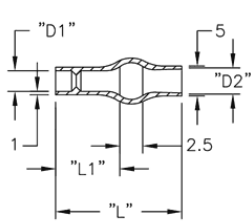

2XXXXX - Quick Fit Insulator

Rys. 1

Rys. 2

Rys. 3

Rys. 4

Details:

- **Material: Soft PVC, RMS-55**
- **Color: Transparent Blue**
- **Standard Pack: 1000 pcs**

Symbol	Wire outer diameter	AWG	D1	D2	L1	L2	L	T	Fig.	Material	Flammability	Color
	[mm]		[mm]	[mm]	[mm]	[mm]	[mm]	[mm]				
224225	1.47 - 2.31	22 - 18	2.5	4.1	6.1	-	13	-	1	PVC	UL94 V-0	transparent blue
224230	1.73 - 2.87	20 - 18	3	4.1	6.1	-	13	-	1	PVC	UL94 V-0	transparent blue
215025	1.47 - 2.31	22 - 18	2.5	4.1	6.1	-	33	1	2	PVC	UL94 V-0	transparent blue
215032	1.8 - 3.2	18 - 16	3.3	4.6	7.1	-	34	1	2	PVC	UL94 V-0	transparent blue
235830	1.5 - 2.3	20 - 18	3	4	5	2.5	23	0.8	3	PVC	UL94 V-0	transparent blue
235835	1.8 - 3.6	18 - 14	3.5	4.5	5	3	23	0.8	3	PVC	UL94 V-0	transparent blue
238032	1.8 - 3.2	18 - 16	3.3	4.8	5	2.5	24.1	1	4	PVC	UL94 V-0	transparent blue
238035	1.8 - 3.6	18 - 14	3.6	4.6	5.1	3	24.1	1	4	PVC	UL94 V-0	transparent blue
238040	2.3 - 3.6	16 - 14	4.1	5.1	5.1	3	24.6	1	4	PVC	UL94 V-0	transparent blue
238048	2.9 - 4.8	14 - 12	4.8	6.3	5.1	2.5	24.9	1	4	PVC	UL94 V-0	transparent blue