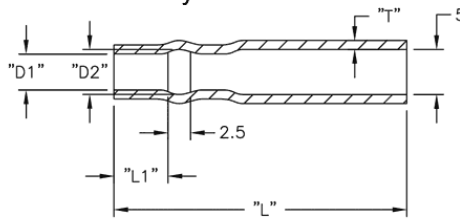

2XXXXX - Quick Fit Insulator

Rys. 1

Rys. 2

Rys. 3

Rys. 4

Details:

- **Material: Soft PVC, RMS-55**
- **Color: Transparent Blue**
- **Standard Pack: 1000 pcs**

Symbol	Wire outer diameter	AWG	D1	D2	L1	L2	L	T	Fig.	Material	Flammability	Color
	[mm]		[mm]	[mm]	[mm]	[mm]	[mm]	[mm]				
224225	1.47 - 2.31	22 - 18	2.5	4.1	6.1	-	13	-	1	PVC	UL94 V-0	transparent blue
224230	1.73 - 2.87	20 - 18	3	4.1	6.1	-	13	-	1	PVC	UL94 V-0	transparent blue
215025	1.47 - 2.31	22 - 18	2.5	4.1	6.1	-	33	1	2	PVC	UL94 V-0	transparent blue
215032	1.8 - 3.2	18 - 16	3.3	4.6	7.1	-	34	1	2	PVC	UL94 V-0	transparent blue
235830	1.5 - 2.3	20 - 18	3	4	5	2.5	23	0.8	3	PVC	UL94 V-0	transparent blue
235835	1.8 - 3.6	18 - 14	3.5	4.5	5	3	23	0.8	3	PVC	UL94 V-0	transparent blue
238032	1.8 - 3.2	18 - 16	3.3	4.8	5	2.5	24.1	1	4	PVC	UL94 V-0	transparent blue
238035	1.8 - 3.6	18 - 14	3.6	4.6	5.1	3	24.1	1	4	PVC	UL94 V-0	transparent blue
238040	2.3 - 3.6	16 - 14	4.1	5.1	5.1	3	24.6	1	4	PVC	UL94 V-0	transparent blue
238048	2.9 - 4.8	14 - 12	4.8	6.3	5.1	2.5	24.9	1	4	PVC	UL94 V-0	transparent blue