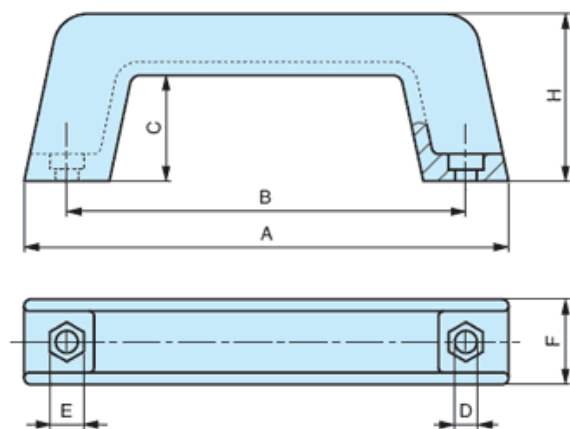

G-UMOHEX - Uchwyt meblowy z otworami przelotowymi sześciokątnymi

Dane techniczne:

- Materiał: patrz tabela
- Kolor: czarny

Symbol	Material	B	D	E	A	H	C	F	Waga
		[mm]							[g]
G-UMOHEX-1320-NYL	Nylon	132	8	13	162	57	36	30	57