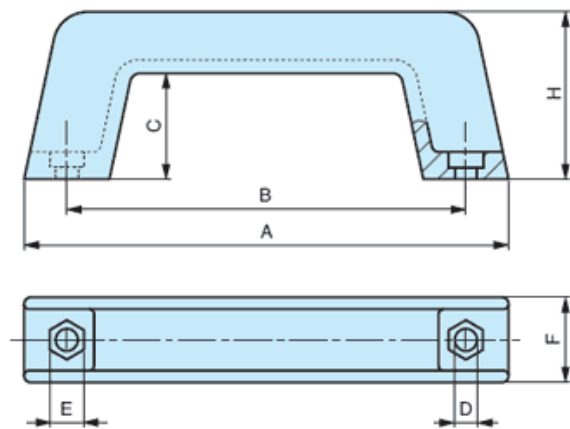

## G-UMOHEX - Uchwyt meblowy z otworami przelotowymi sześciokątnymi

**Dane techniczne:**

- Materiał: patrz tabela
- Kolor: czarny

Symbol	Materiał	B	D	E	A	H	C	F	Waga
		[mm]							[g]
G-UMOHEX-1320-ABS	ABS	132	8	13	162	57	36	30	57