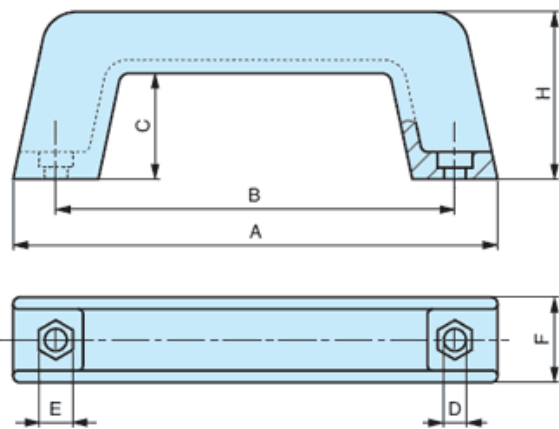

G-UMOHEX - Uchwyt meblowy z otworami przelotowymi sześciokątnymi

Dane techniczne:

- Materiał: patrz tabela
- Kolor: czarny

Symbol	Materiał	B	D	E	A	H	C	F	Waga
		[mm]							[g]
G-UMOHEX-1170-NYL	Nylon	117	6	10	142	49	31	26	41