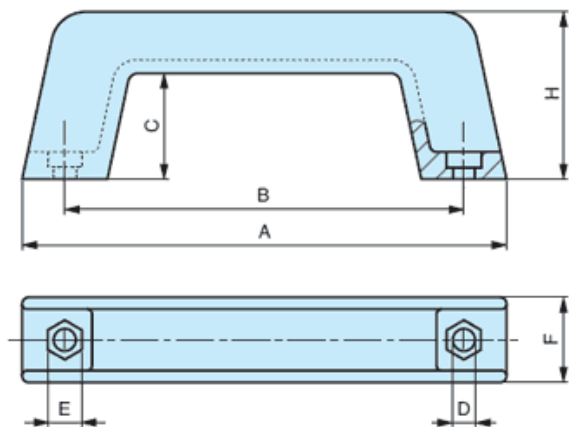

G-UMOHEX - Uchwyt meblowy z otworami przelotowymi sześciokątnymi

Dane techniczne:

- Materiał: patrz tabela
- Kolor: czarny

Symbol	Materiał	B	D	E	A	H	C	F	Waga
		[mm]							[g]
G-UMOHEX-1170-ABS	ABS	117	6	10	142	49	31	26	41