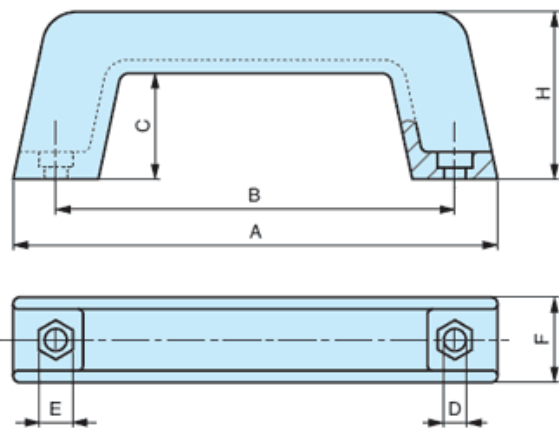

G-UMOHEX - Uchwyt meblowy z otworami przelotowymi sześciokątnymi

Dane techniczne:

- Materiał: patrz tabela
- Kolor: czarny

Symbol	Materiał	B	D	E	A	H	C	F	Waga
		[mm]							[g]
G-UMOHEX-1100-NYL	Nylon	110	6	10	142	49	31	26	41