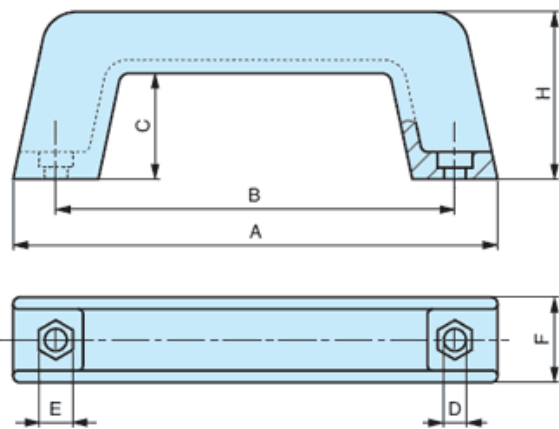

G-UMOHEX - Uchwyt meblowy z otworami przelotowymi sześciokątnymi

Dane techniczne:

- Materiał: patrz tabela
- Kolor: czarny

Symbol	Materiał	B	D	E	A	H	C	F	Waga
		[mm]							[g]
G-UMOHEX-1100-ABS	ABS	110	6	10	142	49	31	26	41