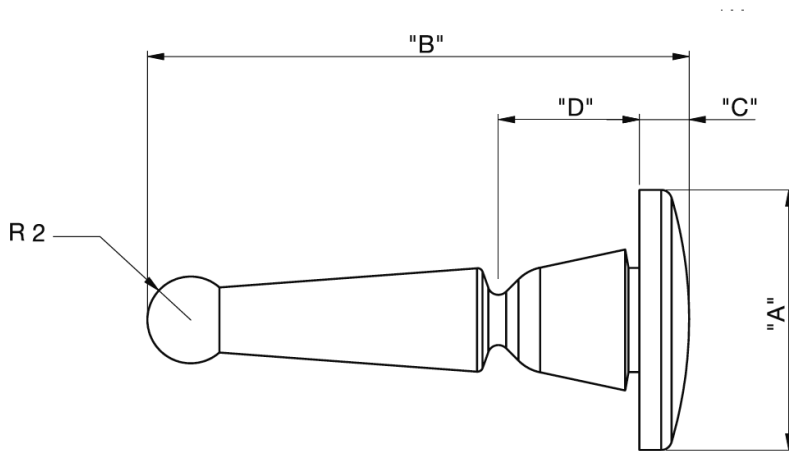

**BAB - Gumowa nóżka wciskana**

**Dane techniczne:**

- **Materiał: Silicone Rubber, 40 Shore A, RMS-316\***
- **Materiał: Silicone Rubber, 50 Shore A, RMS-364\***
- **Kolor: Czarny**
- **Minimum zakupu: 1000 szt.**

Symbol	A	B	C	D	Grubość panelu	Ø otworu	Materiał
	[mm]						
BAB-2	12	25	2.3	6.5	0.6 - 0.8	5 - 5.4	RMS-364*