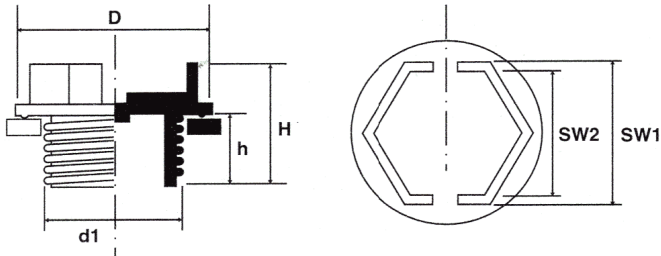

BM-GZUP - Gwintowane zaślepki z uszczelką płaską

Dane techniczne:

- **Materiał:** Nylon 6 + TPE
- **Kolor:** żółty

Symbol	Gwint d1	D	H	h	SW1	SW2
		[mm]				
BM-GZUP-G1x11	Gaz 1"x11	40	22.5	15	30	27