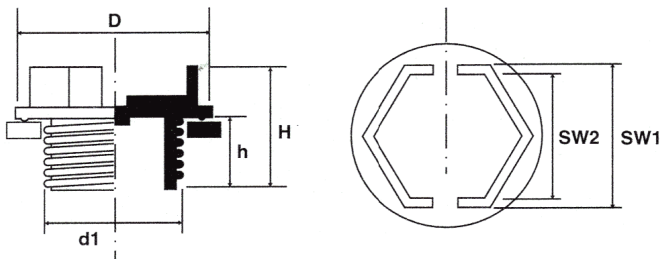

BM-GZUP - Gwintowane zaślepki z uszczelką płaskką

Dane techniczne:

- **Materiał:** Nylon 6 + TPE
- **Kolor:** żółty

Symbol	Gwint d1	D	H	h	SW1	SW2
		[mm]				
BM-GZUP-G3/4x14	Gaz 3/4"x14	32	19.5	12	24	21