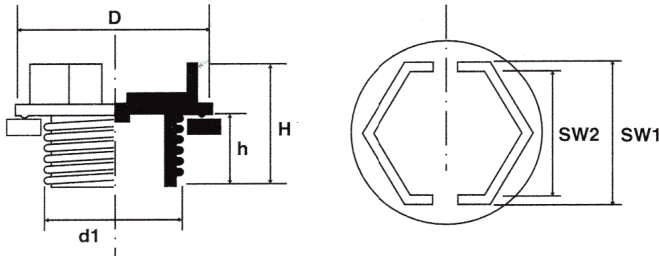

BM-GZUP - Gwintowane zaślepki z uszczelką płaskką

Dane techniczne:

- **Materiał:** Nylon 6 + TPE
- **Kolor:** żółty

Symbol	Gwint d1	D	H	h	SW1	SW2
		[mm]				
BM-GZUP-G1/2x14	Gaz 1/2"x14	27	19.5	12	19	16