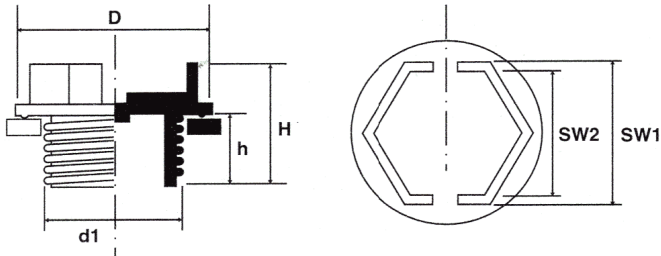

BM-GZUP - Gwintowane zaślepki z uszczelką płaskką

Dane techniczne:

- **Materiał:** Nylon 6 + TPE
- **Kolor:** żółty

Symbol	Gwint d1	D	H	h	SW1	SW2
		[mm]				
BM-GZUP-G3/8x19	Gaz 3/8"x19	22	17.5	10	15	12