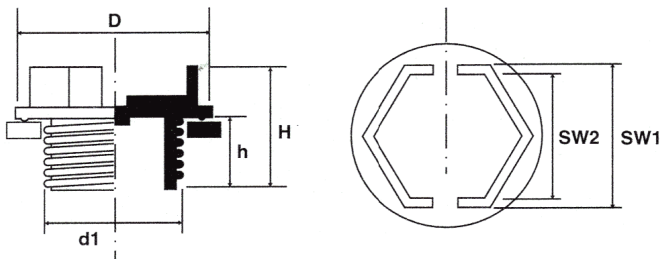

BM-GZUP - Gwintowane zaślepki z uszczelką płaskką

Dane techniczne:

- **Materiał:** Nylon 6 + TPE
- **Kolor:** żółty

Symbol	Gwint d1	D	H	h	SW1	SW2
		[mm]				
BM-GZUP-G1/4x19	Gaz 1/4"x19	19	17.5	10	13	10