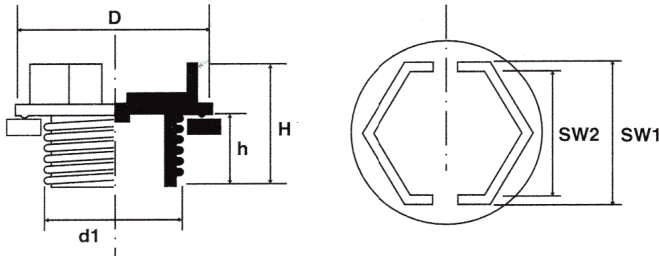

BM-GZUP - Gwintowane zaślepki z uszczelką płaskką

Dane techniczne:

- **Materiał:** Nylon 6 + TPE
- **Kolor:** żółty

Symbol	Gwint d1	D	H	h	SW1	SW2
		[mm]				
BM-GZUP-G1/8x28	Gaz 1/8" x28	16	15.5	8	12	9