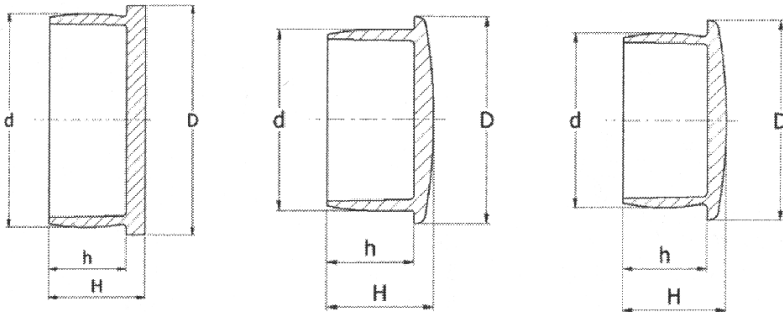

O-ZB - Zaślepka baryłkowa

Typ 1

Typ 2

Typ 3

Dane techniczne:

- **Materiał LDPE**
- **Kolor: naturalny (NAT), czarny (BLK)**
- **Zatyczki ogólnego stosowania**
- **Łatwy montaż i demontaż**
- **Dodatkowy kołnierz zapewnia bezpieczne mocowanie**
- **Opakowanie: 1000 szt. (istnieje możliwość zamówienia innych ilości)**

Symbol	Kolor	Typ	Gwint	d	D	h	H	Opakowanie
				[mm]				
O-ZB-555-590-NAT	naturalny	3	-	55.5	59	16	-	500