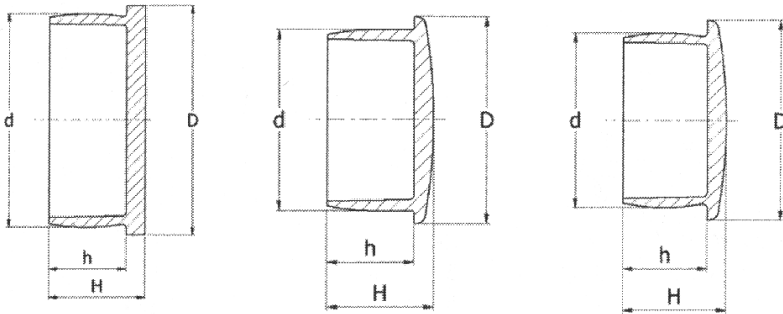

O-ZB - Zaślepka baryłkowa

Typ 1

Typ 2

Typ 3

Dane techniczne:

- **Materiał LDPE**
- **Kolor: naturalny (NAT), czarny (BLK)**
- **Zatyczki ogólnego stosowania**
- **Łatwy montaż i demontaż**
- **Dodatkowy kołnierz zapewnia bezpieczne mocowanie**
- **Opakowanie: 1000 szt. (istnieje możliwość zamówienia innych ilości)**

Symbol	Kolor	Typ	Gwint	d	D	h	H	Opakowanie
				[mm]				
O-ZB-384-420-NAT	naturalny	2	-	38.4	42	15	18	2000