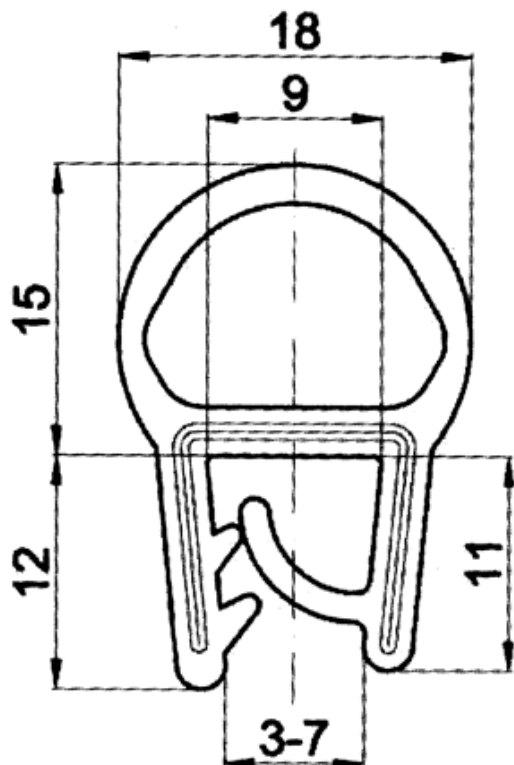

F-UNK-0164B - Uszczelki na krawędzie, proste

Dane techniczne:

- **Materiał:** EPDM
- **Kolor:** czarny
- **Długość rolki:** 25 m

Symbol	Grubość krawędzi	Maksymalna kompresja	Stalowy ścisk	Długość rolki	Kolor	Materiał
	[mm]			[m]		
F-UNK-0164B	3 - 7	-	TAK	25	czarny	EPDM