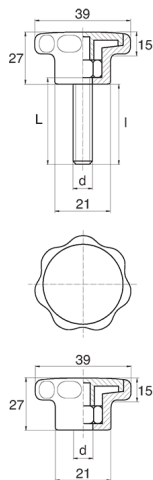

BL-POK390 - Pokręta gwiazdowe

Dane techniczne:

- **Materiał uchwytu: Nylon**
- **Kolor uchwytu: czarny**; inne kolory dostępne na specjalne zamówienie
- **Materiał gwintu:** patrz tabela; Dla typu M stal nierdzewna, mosiądz i aluminium dostępne na specjalne zamówienie
- **Typ:**
 - F - żeński
 - M - męski

Symbol	Typ	Gwint d	Materiał gwintu	L	I ±1mm	Opakowanie
				[mm]		[szt.]
BL-POK390F-M6-2	F	M6	stal nierdzewna	-	-	100