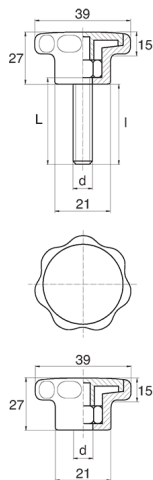

BL-POK390 - Pokręta gwiazdowe

Dane techniczne:

- **Materiał uchwyty:** Nylon
- **Kolor uchwyty:** czarny; inne kolory dostępne na specjalne zamówienie
- **Materiał gwintu:** patrz tabela; Dla typu M stal nierdzewna, mosiądz i aluminium dostępne na specjalne zamówienie
- **Typ:**
 - F - żeński
 - M - męski

Symbol	Typ	Gwint d	Materiał gwintu	L	I ±1mm	Opakowanie
				[mm]		[szt.]
BL-POK390F-M5-1	F	M5	stal ocynkowana	-	-	100