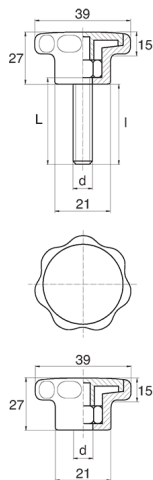

BL-POK390 - Pokrętła gwiazdowe

Dane techniczne:

- **Materiał uchwytu: Nylon**
- **Kolor uchwytu: czarny**; inne kolory dostępne na specjalne zamówienie
- **Materiał gwintu:** patrz tabela; Dla typu M stal nierdzewna, mosiądz i aluminium dostępne na specjalne zamówienie
- **Typ:**
 - F - żeński
 - M - męski

Symbol	Typ	Gwint d	Materiał gwintu	L	I ±1mm	Opakowanie
				[mm]		[szt.]
BL-POK390M-M8-25	M	M8	stal ocynkowana	25	22	100