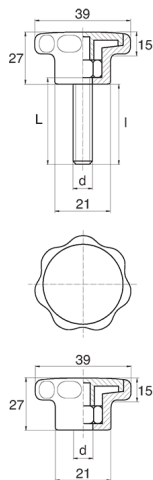

## BL-POK390 - Pokręta gwiazdowe

### Dane techniczne:

- **Materiał uchwyty:** Nylon
- **Kolor uchwyty:** czarny; inne kolory dostępne na specjalne zamówienie
- **Materiał gwintu:** patrz tabela; Dla typu M stal nierdzewna, mosiądz i aluminium dostępne na specjalne zamówienie
- **Typ:**
  - F - żeński
  - M - męski

Symbol	Typ	Gwint d	Materiał gwintu	L	I ±1mm	Opakowanie
				[mm]		[szt.]
BL-POK390M-M8-16	M	M8	stal ocynkowana	16	13	100