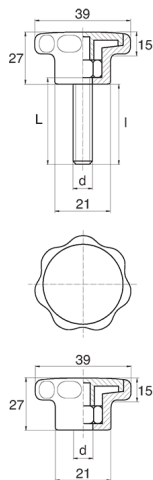

BL-POK390 - Pokręta gwiazdowe

Dane techniczne:

- **Materiał uchwyty:** Nylon
- **Kolor uchwyty:** czarny; inne kolory dostępne na specjalne zamówienie
- **Materiał gwintu:** patrz tabela; Dla typu M stal nierdzewna, mosiądz i aluminium dostępne na specjalne zamówienie
- **Typ:**
 - F - żeński
 - M - męski

Symbol	Typ	Gwint d	Materiał gwintu	L	I ±1mm	Opakowanie
				[mm]		[szt.]
BL-POK390M-M6-60	M	M6	stal ocynkowana	60	57	100