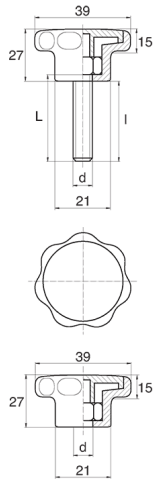

BL-POK390 - Pokrętła gwiazdowe

Dane techniczne:

- **Materiał uchwyty:** Nylon
- **Kolor uchwyty:** czarny; inne kolory dostępne na specjalne zamówienie
- **Materiał gwintu:** patrz tabela; Dla typu M stal nierdzewna, mosiądz i aluminium dostępne na specjalne zamówienie
- **Typ:**
 - F - żeński
 - M - męski

Symbol	Typ	Gwint d	Materiał gwintu	L	I ±1mm	Opakowanie
				[mm]		[szt.]
BL-POK390M-M6-40	M	M6	stal ocynkowana	40	37	100