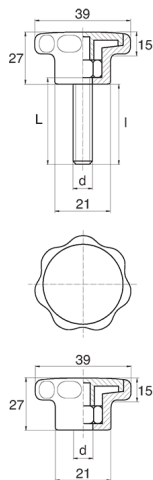

BL-POK390 - Pokręta gwiazdowe

Dane techniczne:

- **Materiał uchwyty:** Nylon
- **Kolor uchwyty:** czarny; inne kolory dostępne na specjalne zamówienie
- **Materiał gwintu:** patrz tabela; Dla typu M stal nierdzewna, mosiądz i aluminium dostępne na specjalne zamówienie
- **Typ:**
 - F - żeński
 - M - męski

Symbol	Typ	Gwint d	Materiał gwintu	L	I ±1mm	Opakowanie
				[mm]		[szt.]
BL-POK390M-M6-30	M	M6	stal ocynkowana	30	27	100