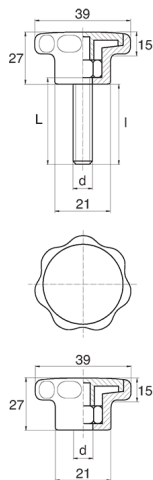

BL-POK390 - Pokrętła gwiazdowe

Dane techniczne:

- **Materiał uchwyty:** Nylon
- **Kolor uchwyty:** czarny; inne kolory dostępne na specjalne zamówienie
- **Materiał gwintu:** patrz tabela; Dla typu M stal nierdzewna, mosiądz i aluminium dostępne na specjalne zamówienie
- **Typ:**
 - F - żeński
 - M - męski

Symbol	Typ	Gwint d	Materiał gwintu	L	I ±1mm	Opakowanie
				[mm]		[szt.]
BL-POK390M-M6-20	M	M6	stal ocynkowana	20	17	100