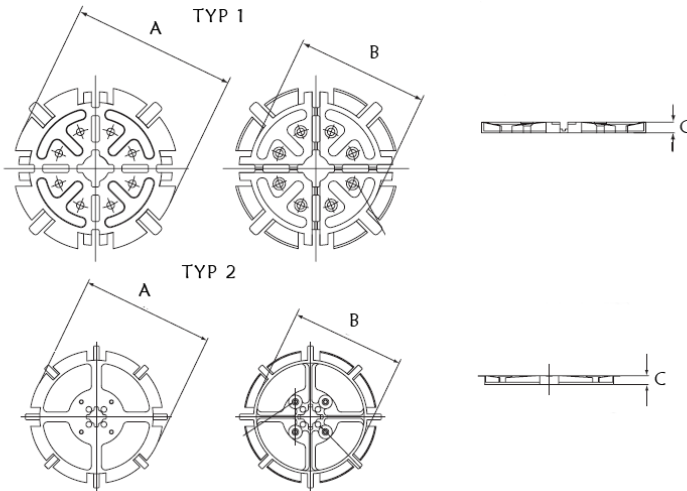

EFA04 - Rolka światłowodowa

Dane techniczne:

- **Nylon 6, UL 94 V-0, RMS-178 * na specjalne zamówienie**
- **Kolor:** czarny - BLK
- Produkty są dostępne tylko na specjalne zamówienie, minimum 500 szt.

Symbol	Zawartość	A	B	C	Typ	Max. pojemność światłowodu	Opakowanie	Kolor
		[mm]					[szt.]	
EFA04 76 ASS	EFA04 76 001 z 4 samoprzylepnymi podkładkami	82	70	8	1	15 m 900μm światłowodu	100	BLK