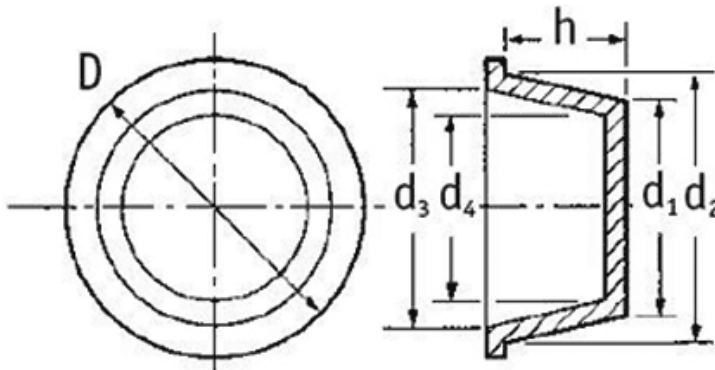

O-ZNSN - Zaślepka / nasadka stożkowa

Dane techniczne:

- **Materiał:** LDPE
- **Kolor:** niebieski
- Dla O-ZNSN-1520-1534 kolor czarny
- **Możliwość stosowania jako zatyczka bądź nakładka**
- **Doskonale chronią przed uszkodzeniem, zanieczyszczeniem, wilgocią i korozją w produkcji i w transporcie**
- **Opakowanie: 1000 szt. (istnieje możliwość zamówienia innych ilości)**

Symbol	d1	d2	d3	d4	D	h
	[mm]					
O-ZNSN-1520-1534	152	153.4	-	-	167.9	32.5