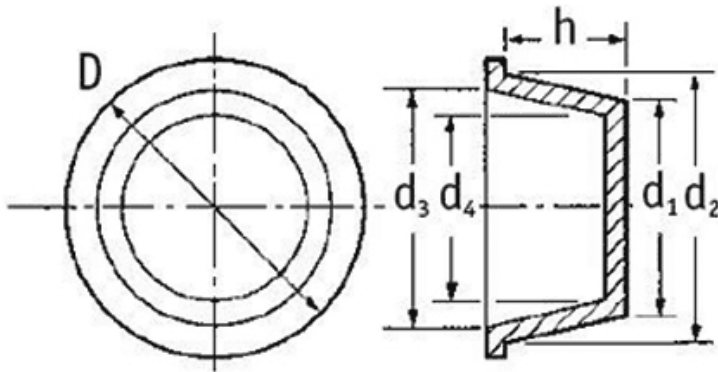

O-ZNSN - Zaślepka / nasadka stożkowa

Dane techniczne:

- **Materiał:** LDPE
- **Kolor:** niebieski
- Dla O-ZNSN-1520-1534 kolor czarny
- **Możliwość stosowania jako zatyczka bądź nakładka**
- **Doskonale chronią przed uszkodzeniem, zanieczyszczeniem, wilgocią i korozją w produkcji i w transporcie**
- **Opakowanie: 1000 szt. (istnieje możliwość zamówienia innych ilości)**

Symbol	d1	d2	d3	d4	D	h
	[mm]					
O-ZNSN-995-1034	99.5	103.4	101.1	96.8	111.1	19.8