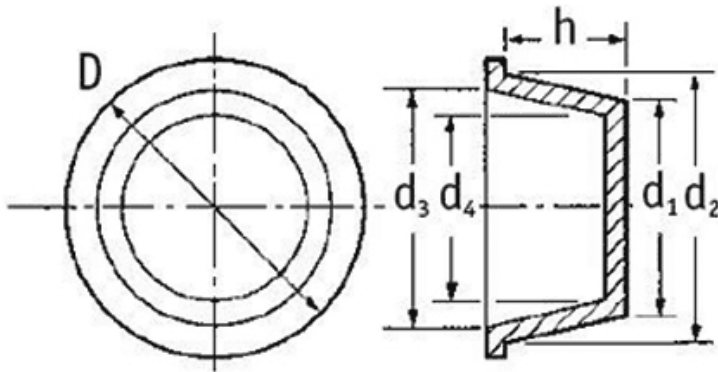

O-ZNSN - Zaślepka / nasadka stożkowa

Dane techniczne:

- **Materiał:** LDPE
- **Kolor:** niebieski
- Dla O-ZNSN-1520-1534 kolor czarny
- **Możliwość stosowania jako zatyczka bądź nakładka**
- **Doskonale chronią przed uszkodzeniem, zanieczyszczeniem, wilgocią i korozją w produkcji i w transporcie**
- **Opakowanie: 1000 szt. (istnieje możliwość zamówienia innych ilości)**

Symbol	d1	d2	d3	d4	D	h
	[mm]					
O-ZNSN-880-914	88	91.4	89.2	86.5	98.4	22.4