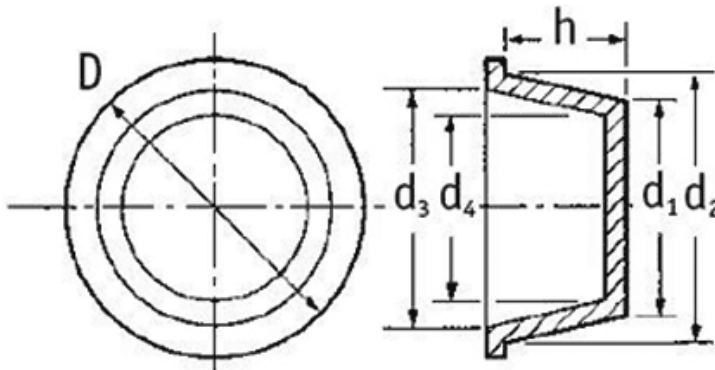

O-ZNSN - Zaślepka / nasadka stożkowa

Dane techniczne:

- **Materiał:** LDPE
- **Kolor:** niebieski
- **Dla O-ZNSN-1520-1534 kolor czarny**
- **Możliwość stosowania jako zatyczka bądź nakładka**
- **Doskonale chronią przed uszkodzeniem, zanieczyszczeniem, wilgocią i korozją w produkcji i w transporcie**
- **Opakowanie: 1000 szt. (istnieje możliwość zamówienia innych ilości)**

| Symbol | d1 | d2 | d3 | d4 | D | h |
|----------------|------|------|------|----|------|------|
| | [mm] | | | | | |
| O-ZNSN-587-673 | 58.7 | 67.3 | 65.7 | 57 | 69.9 | 25.4 |