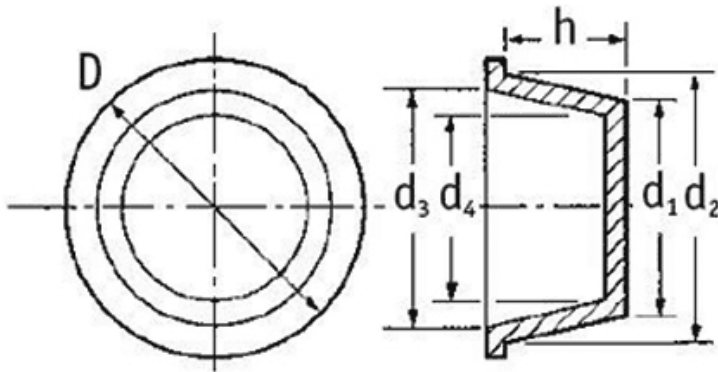

O-ZNSN - Zaślepka / nasadka stożkowa

Dane techniczne:

- **Materiał:** LDPE
- **Kolor:** niebieski
- Dla O-ZNSN-1520-1534 kolor czarny
- **Możliwość stosowania jako zatyczka bądź nakładka**
- **Doskonale chronią przed uszkodzeniem, zanieczyszczeniem, wilgocią i korozją w produkcji i w transporcie**
- **Opakowanie: 1000 szt. (istnieje możliwość zamówienia innych ilości)**

Symbol	d1	d2	d3	d4	D	h
	[mm]					
O-ZNSN-617-672	61.7	67.2	65.5	61.5	69.9	19.1