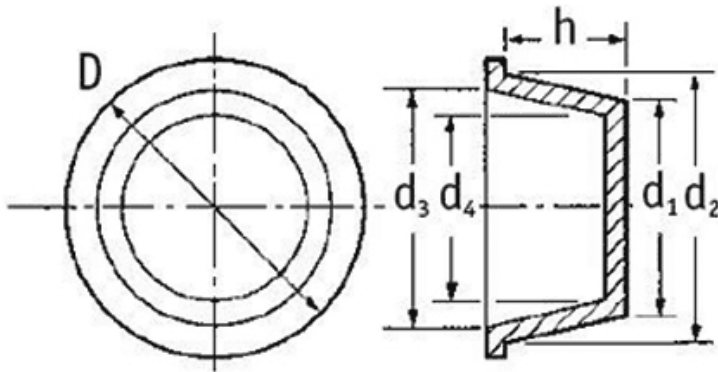

O-ZNSN - Zaślepka / nasadka stożkowa

Dane techniczne:

- **Materiał:** LDPE
- **Kolor:** niebieski
- Dla O-ZNSN-1520-1534 kolor czarny
- **Możliwość stosowania jako zatyczka bądź nakładka**
- **Doskonale chronią przed uszkodzeniem, zanieczyszczeniem, wilgocią i korozją w produkcji i w transporcie**
- **Opakowanie: 1000 szt. (istnieje możliwość zamówienia innych ilości)**

Symbol	d1	d2	d3	d4	D	h
	[mm]					
O-ZNSN-608-662	60.8	66.2	64.5	59.2	66.7	25.4